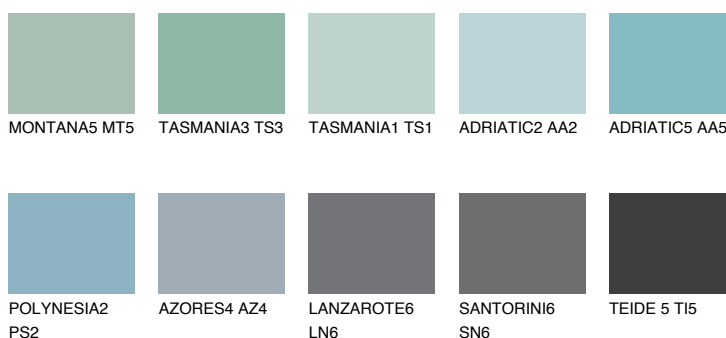

ADRIATIC4 AA4

51% **TSR** 58%

Doplnkové farby

ODTIENE CON

Odtiene Intense

Viac informácií o omietkach a náteroch nájdete na
www.ceresit.sk