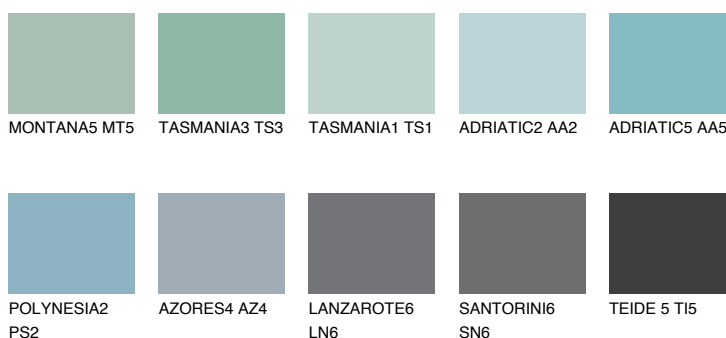

**ADRIATIC4 AA4**51% **TSR** 58%**Doplnkové farby****ODTIENE CON****Odtiene Intense**

Viac informácií o omietkach a náteroch nájdete na
www.ceresit.sk

*Prezentované farby sú súčasťou aktuálnej palety fasádnych omietok a náterov Ceresit. Berte prosím na vedomie, že sa farby v originálnej podobe môžu líšiť od farieb zobrazených na monitore. Elektronická a tlačaná podoba vzorkovníka nie je považovaná za plne spoľahlivú prezentáciu. Odporúčame preto vybrané farby porovnať so skutočnými vzorkovníkmi.