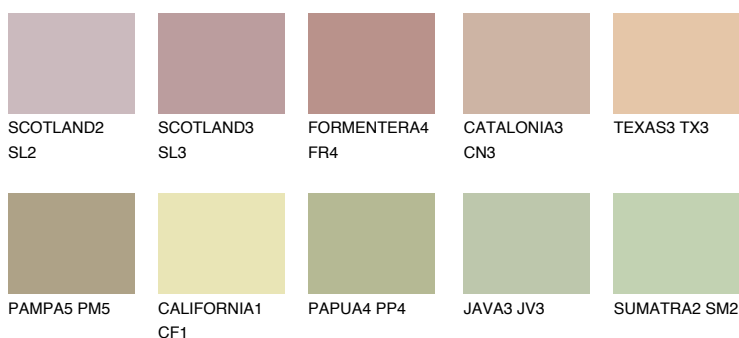

## COLORADO4 CO4

51% TSR 49%

### Doplnkové farby

#### Odtiene Intense

Viac informácií o omietkach a náteroch nájdete na  
[www.ceresit.sk](http://www.ceresit.sk)

\*Prezentované farby sú súčasťou aktuálnej palety fasádnych omietok a náterov Ceresit. Berte prosím na vedomie, že sa farby v originálnej podobe môžu líšiť od farieb zobrazených na monitore. Elektronická a tlačaná podoba vzorkovníka nie je považovaná za plne spoľahlivú prezentáciu. Odporúčame preto vybrané farby porovnať so skutočnými vzorkovníkmi.