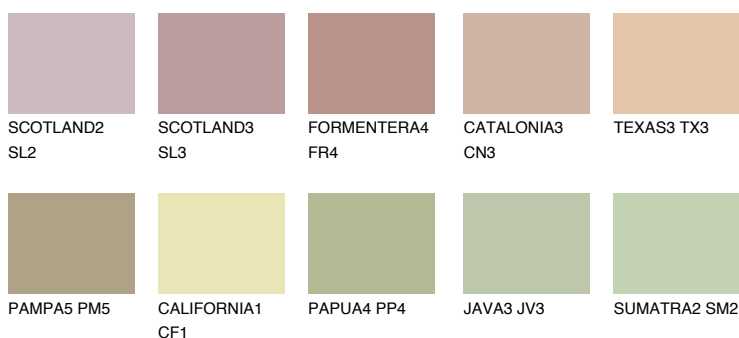

COLORADO4 CO4

51% **TSR** 49%

Doplnkové farby

ODTIENE CON

Odtiene Intense

Viac informácií o omietkach a náteroch nájdete na
www.ceresit.sk

*Prezentované farby sú súčasťou aktuálnej palety fasádnych omietok a náterov Ceresit. Berte prosím na vedomie, že sa farby v originálnej podobe môžu líšiť od farieb zobrazených na monitore. Elektronická a tlačaná podoba vzorkovníka nie je považovaná za plne spoľahlivú prezentáciu. Odporúčame preto vybrané farby porovnať so skutočnými vzorkovníkmi.