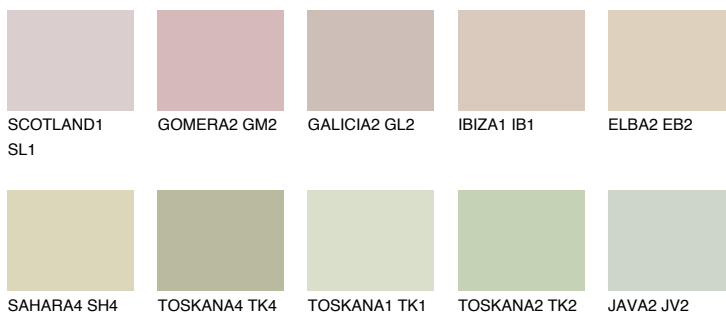

**COLORADO5 CO5**63% **TSR** 54%**Doplnkové farby****ODTIENE CON****Odtiene Intense**

Viac informácií o omietkach a náteroch nájdete na  
[www.ceresit.sk](http://www.ceresit.sk)

\*Prezentované farby sú súčasťou aktuálnej palety fasádnych omietok a náterov Ceresit. Berte prosím na vedomie, že sa farby v originálnej podobe môžu líšiť od farieb zobrazených na monitore. Elektronická a tlačaná podoba vzorkovníka nie je považovaná za plne spoľahlivú prezentáciu. Odporúčame preto vybrané farby porovnať so skutočnými vzorkovníkmi.