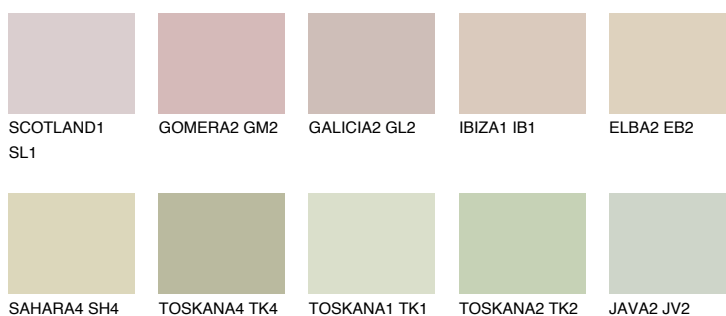

**COLORADO5 CO5**63% **TSR** 54%**Doplnkové farby****ODTIENE CON****Odtiene Intense**

Viac informácií o omietkach a náteroch nájdete na
www.ceresit.sk

*Prezentované farby sú súčasťou aktuálnej palety fasádnych omietok a náterov Ceresit. Berte prosím na vedomie, že sa farby v originálnej podobe môžu líšiť od farieb zobrazených na monitore. Elektronická a tlačaná podoba vzorkovníka nie je považovaná za plne spoľahlivú prezentáciu. Odporúčame preto vybrané farby porovnať so skutočnými vzorkovníkmi.