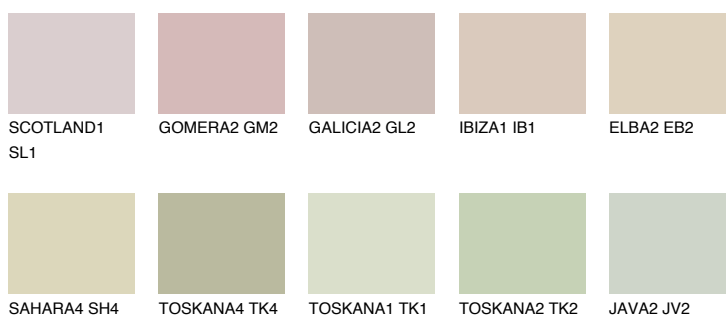

**COLORADO5 CO5**63% **TSR** 54%**Doplňkové farby****ODTIENE CON****Odtiene Intense**

Viac informácií o omietkach a náteroch nájdete na  
[www.ceresit.sk](http://www.ceresit.sk)

\*Prezentované farby sú súčasťou aktuálnej palety fasádnych omietok a náterov Ceresit. Berte prosím na vedomie, že sa farby v originálnej podobe môžu líšiť od farieb zobrazených na monitore. Elektronická a tlačaná podoba vzorkovníka nie je považovaná za plne spoľahlivú prezentáciu. Odporúčame preto vybrané farby porovnať so skutočnými vzorkovníkmi.