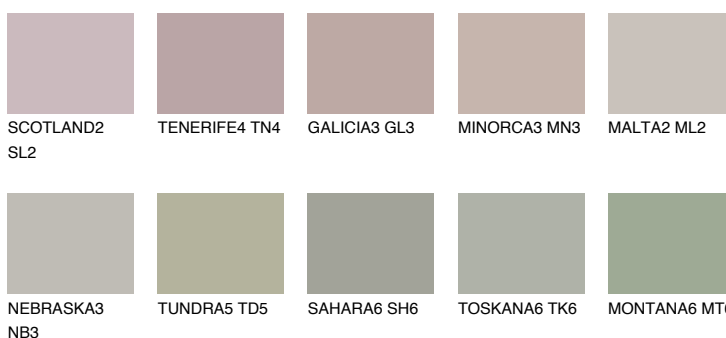

**COLORADO6 CO6**☀ 38%   **TSR 35%****Doplňkové farby****ODTIENE CON****Odtiene Intense**

Viac informácií o omietkach a náteroch nájdete na  
[www.ceresit.sk](http://www.ceresit.sk)

\*Prezentované farby sú súčasťou aktuálnej palety fasádnych omietok a náterov Ceresit. Berte prosím na vedomie, že sa farby v originálnej podobe môžu líšiť od farieb zobrazených na monitore. Elektronická a tlačaná podoba vzorkovníka nie je považovaná za plne spoľahlivú prezentáciu. Odporúčame preto vybrané farby porovnať so skutočnými vzorkovníkmi.