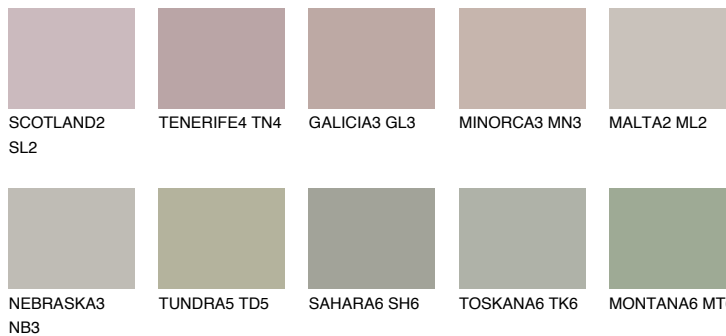

**COLORADO6 CO6**☀ 38%   **TSR 35%****Doplňkové farby****ODTIENE CON****Odtiene Intense**

Viac informácií o omietkach a náteroch nájdete na  
[www.ceresit.sk](http://www.ceresit.sk)

\*Prezentované farby sú súčasťou aktuálnej palety fasádnych omietok a náterov Ceresit. Berte prosím na vedomie, že sa farby v originálnej podobe môžu líšiť od farieb zobrazených na monitore. Elektronická a tlačaná podoba vzorkovníka nie je považovaná za plne spoľahlivú prezentáciu. Odporúčame preto vybrané farby porovnať so skutočnými vzorkovníkmi.