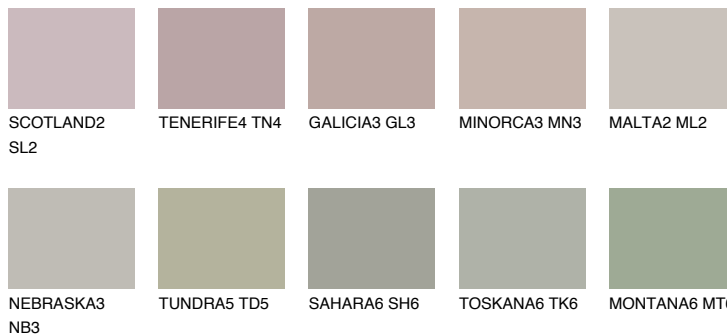

**COLORADO6 CO6**☀ 38% **TSR** 35%**Doplňkové farby****ODTIENE CON****Odtiene Intense**

Viac informácií o omietkach a náteroch nájdete na
www.ceresit.sk

*Prezentované farby sú súčasťou aktuálnej palety fasádnych omietok a náterov Ceresit. Berte prosím na vedomie, že sa farby v originálnej podobe môžu líšiť od farieb zobrazených na monitore. Elektronická a tlačaná podoba vzorkovníka nie je považovaná za plne spoľahlivú prezentáciu. Odporúčame preto vybrané farby porovnať so skutočnými vzorkovníkmi.