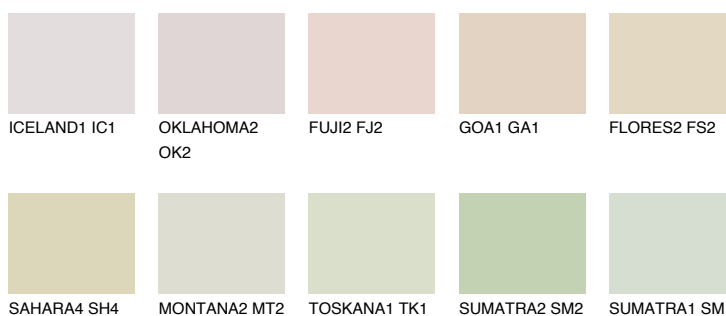


**ANDALUSIA1 AD1**76% **TSR** 69%**Doplnkové farby****ODTIENE CON****Odtiene Intense**

Viac informácií o omietkach a náteroch nájdete na  
[www.ceresit.sk](http://www.ceresit.sk)