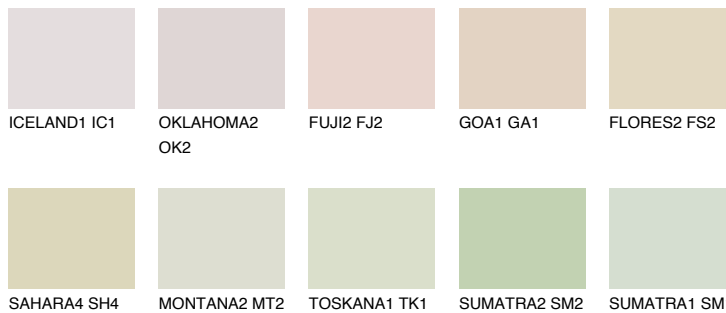


**ANDALUSIA1 AD1**76% **TSR** 69%**Doplnkové farby****ODTIENE CON****Odtiene Intense**

Viac informácií o omietkach a náteroch nájdete na
www.ceresit.sk

*Prezentované farby sú súčasťou aktuálnej palety fasádnych omietok a náterov Ceresit. Berte prosím na vedomie, že sa farby v originálnej podobe môžu líšiť od farieb zobrazených na monitore. Elektronická a tlačaná podoba vzorkovníka nie je považovaná za plne spoľahlivú prezentáciu. Odporúčame preto vybrané farby porovnať so skutočnými vzorkovníkmi.