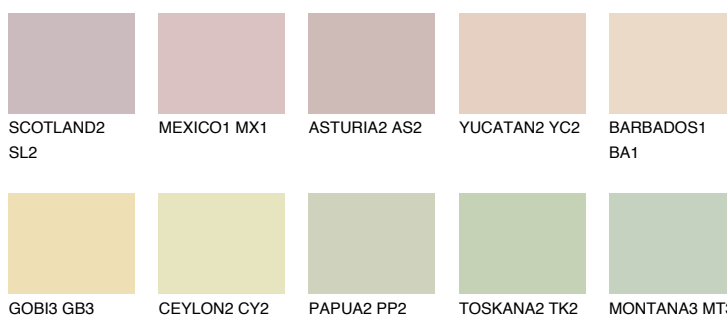

**ANDALUSIA2 AD2**73% **TSR** 66%**Doplnkové farby****ODTIENE CON****Odtiene Intense**

Viac informácií o omietkach a náteroch nájdete na
www.ceresit.sk