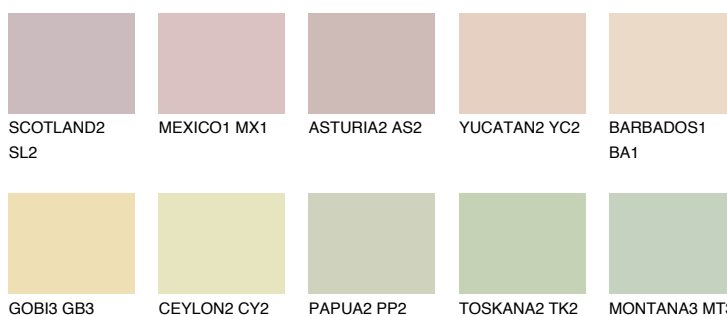

ANDALUSIA2 AD2

73% **TSR** 66%

Doplnkové farby

ODTIENE CON

Odtiene Intense

Viac informácií o omietkach a náteroch nájdete na
www.ceresit.sk

*Prezentované farby sú súčasťou aktuálnej palety fasádnych omietok a náterov Ceresit. Berte prosím na vedomie, že sa farby v originálnej podobe môžu líšiť od farieb zobrazených na monitore. Elektronická a tlačaná podoba vzorkovníka nie je považovaná za plne spoľahlivú prezentáciu. Odporúčame preto vybrané farby porovnať so skutočnými vzorkovníkmi.