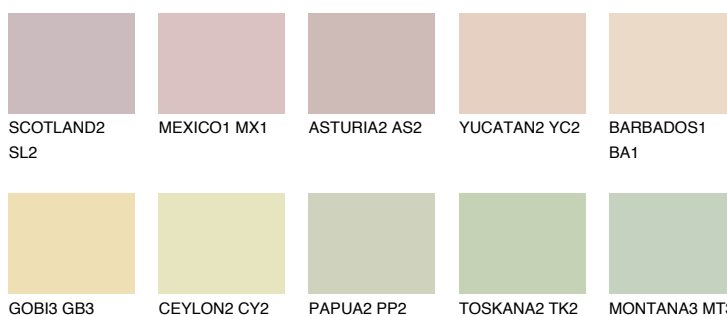

## ANDALUSIA2 AD2

73% **TSR** 66%

### Doplnkové farby

#### Odtiene Intense

Viac informácií o omietkach a náteroch nájdete na  
[www.ceresit.sk](http://www.ceresit.sk)

\*Prezentované farby sú súčasťou aktuálnej palety fasádnych omietok a náterov Ceresit. Berte prosím na vedomie, že sa farby v originálnej podobe môžu líšiť od farieb zobrazených na monitore. Elektronická a tlačaná podoba vzorkovníka nie je považovaná za plne spoľahlivú prezentáciu. Odporúčame preto vybrané farby porovnať so skutočnými vzorkovníkmi.