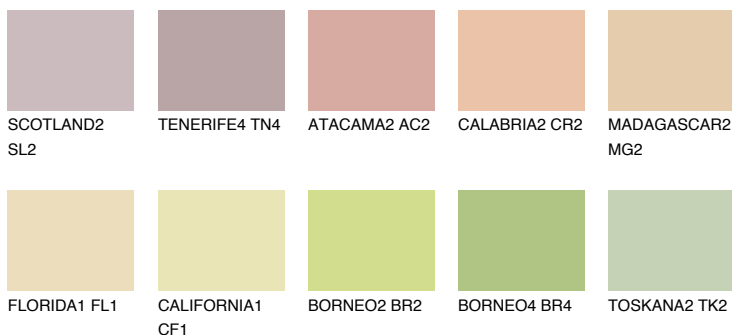

ANDALUSIA3 AD3

61% TSR 59%

Doplnkové farby

ODTIENE CON

Odtiene Intense

Viac informácií o omietkach a náteroch nájdete na
www.ceresit.sk

*Prezentované farby sú súčasťou aktuálnej palety fasádnych omietok a náterov Ceresit. Berte prosím na vedomie, že sa farby v originálnej podobe môžu líšiť od farieb zobrazených na monitore. Elektronická a tlačaná podoba vzorkovníka nie je považovaná za plne spoľahlivú prezentáciu. Odporúčame preto vybrané farby porovnať so skutočnými vzorkovníkmi.