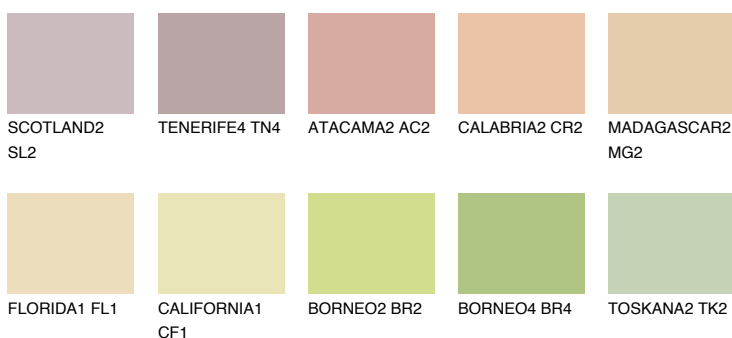

**ANDALUSIA3 AD3**61% **TSR** 59%**Doplnkové farby****ODTIENE CON****Odtiene Intense**

Viac informácií o omietkach a náteroch nájdete na
www.ceresit.sk

*Prezentované farby sú súčasťou aktuálnej palety fasádnych omietok a náterov Ceresit. Berte prosím na vedomie, že sa farby v originálnej podobe môžu líšiť od farieb zobrazených na monitore. Elektronická a tlačaná podoba vzorkovníka nie je považovaná za plne spoľahlivú prezentáciu. Odporúčame preto vybrané farby porovnať so skutočnými vzorkovníkmi.