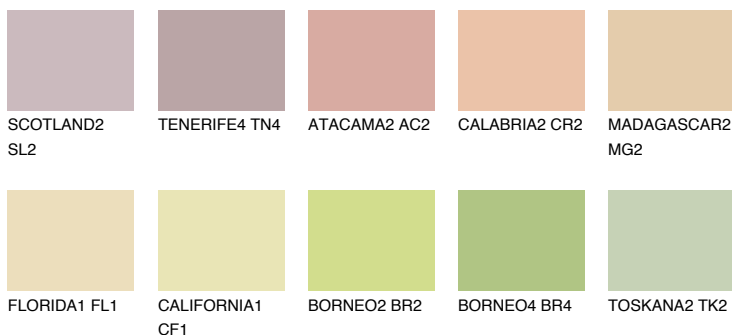

## ANDALUSIA3 AD3

61% TSR 59%

### Doplnkové farby

#### Odtiene Intense

Viac informácií o omietkach a náteroch nájdete na  
[www.ceresit.sk](http://www.ceresit.sk)

\*Prezentované farby sú súčasťou aktuálnej palety fasádnych omietok a náterov Ceresit. Berte prosím na vedomie, že sa farby v originálnej podobe môžu líšiť od farieb zobrazených na monitore. Elektronická a tlačaná podoba vzorkovníka nie je považovaná za plne spoľahlivú prezentáciu. Odporúčame preto vybrané farby porovnať so skutočnými vzorkovníkmi.