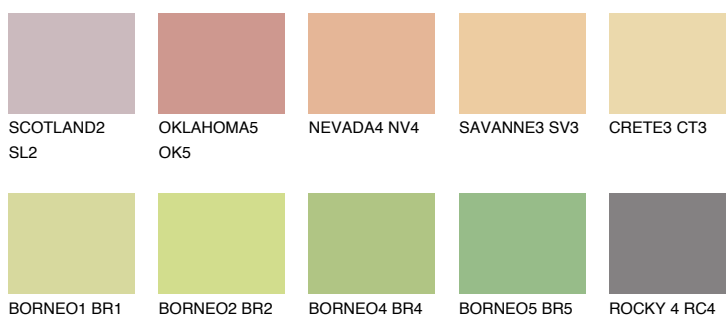

**ANDALUSIA4 AD4**64% **TSR** 64%**Doplnkové farby****ODTIENE CON****Odtiene Intense**

Viac informácií o omietkach a náteroch nájdete na
www.ceresit.sk