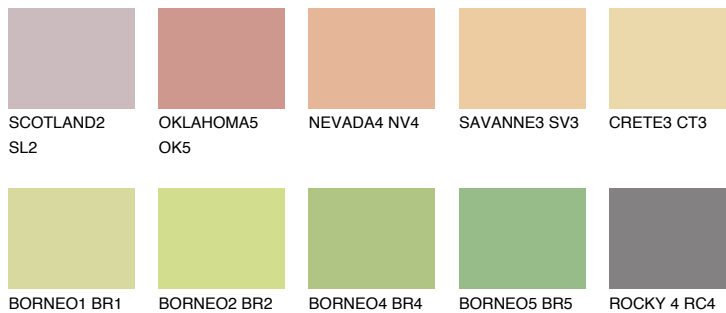

**ANDALUSIA4 AD4**64% **TSR** 64%**Doplnkové farby****ODTIENE CON****Odtiene Intense**

Viac informácií o omietkach a náteroch nájdete na  
[www.ceresit.sk](http://www.ceresit.sk)

\*Prezentované farby sú súčasťou aktuálnej palety fasádnych omietok a náterov Ceresit. Berte prosím na vedomie, že sa farby v originálnej podobe môžu líšiť od farieb zobrazených na monitore. Elektronická a tlačaná podoba vzorkovníka nie je považovaná za plne spoľahlivú prezentáciu. Odporúčame preto vybrané farby porovnať so skutočnými vzorkovníkmi.