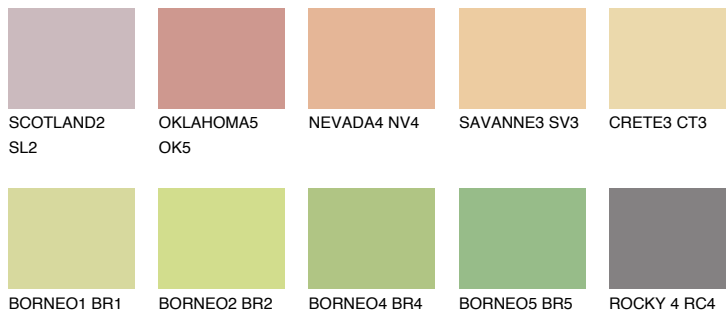

## ANDALUSIA4 AD4

64% **TSR** 64%

### Doplnkové farby

#### Odtiene Intense

Viac informácií o omietkach a náteroch nájdete na  
[www.ceresit.sk](http://www.ceresit.sk)

\*Prezentované farby sú súčasťou aktuálnej palety fasádnych omietok a náterov Ceresit. Berte prosím na vedomie, že sa farby v originálnej podobe môžu líšiť od farieb zobrazených na monitore. Elektronická a tlačaná podoba vzorkovníka nie je považovaná za plne spoľahlivú prezentáciu. Odporúčame preto vybrané farby porovnať so skutočnými vzorkovníkmi.