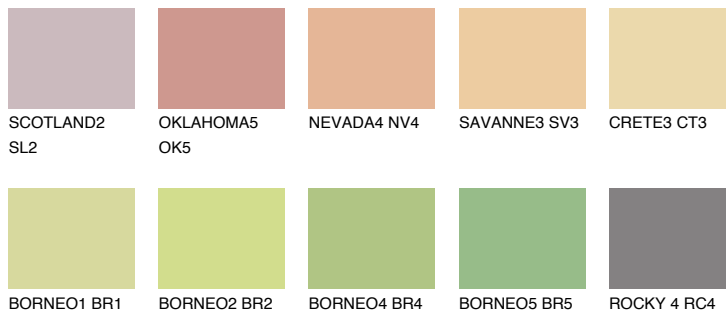

## ANDALUSIA4 AD4

64% **TSR** 64%

### Doplnkové farby

#### Odtiene Intense

Viac informácií o omietkach a náteroch nájdete na  
[www.ceresit.sk](http://www.ceresit.sk)

\*Prezentované farby sú súčasťou aktuálnej palety fasádnych omietok a náterov Ceresit. Berte prosím na vedomie, že sa farby v originálnej podobe môžu líšiť od farieb zobrazených na monitore. Elektronická a tlačenná podoba vzorkovníka nie je považovaná za plne spoľahlivú prezentáciu. Odporúčame preto vybrané farby porovnať so skutočnými vzorkovníkmi.