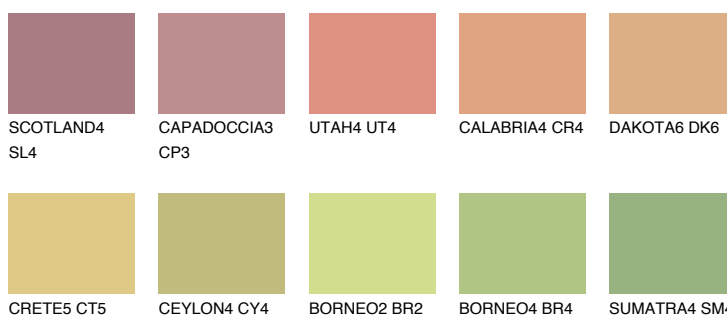

**ANDALUSIA5 AD5**49% **TSR** 52%**Doplnkové farby****ODTIENE CON****Odtiene Intense**

Viac informácií o omietkach a náteroch nájdete na
www.ceresit.sk

*Prezentované farby sú súčasťou aktuálnej palety fasádnych omietok a náterov Ceresit. Berte prosím na vedomie, že sa farby v originálnej podobe môžu líšiť od farieb zobrazených na monitore. Elektronická a tlačaná podoba vzorkovníka nie je považovaná za plne spoľahlivú prezentáciu. Odporúčame preto vybrané farby porovnať so skutočnými vzorkovníkmi.