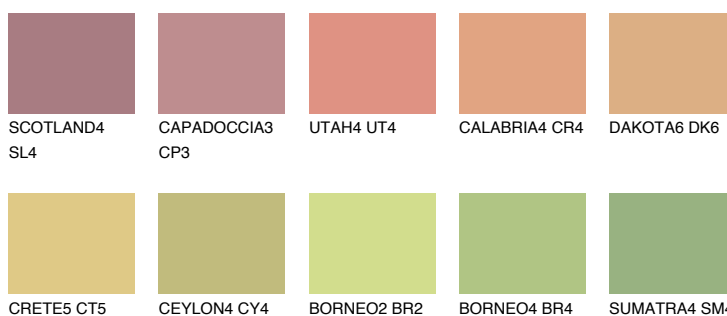

**ANDALUSIA5 AD5**49% **TSR** 52%**Doplnkové farby****ODTIENE CON****Odtiene Intense**

Viac informácií o omietkach a náteroch nájdete na  
[www.ceresit.sk](http://www.ceresit.sk)

\*Prezentované farby sú súčasťou aktuálnej palety fasádnych omietok a náterov Ceresit. Berte prosím na vedomie, že sa farby v originálnej podobe môžu líšiť od farieb zobrazených na monitore. Elektronická a tlačaná podoba vzorkovníka nie je považovaná za plne spoľahlivú prezentáciu. Odporúčame preto vybrané farby porovnať so skutočnými vzorkovníkmi.