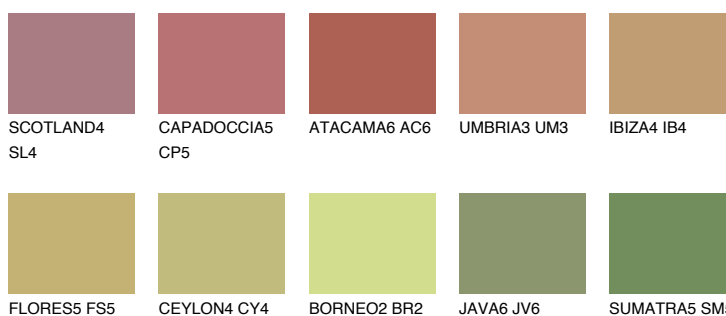

## ANDALUSIA6 AD6

☀️ 39%    **TSR 39%**

### Doplnkové farby

#### Odtiene Intense

Viac informácií o omietkach a náteroch nájdete na  
[www.ceresit.sk](http://www.ceresit.sk)

\*Prezentované farby sú súčasťou aktuálnej palety fasádnych omietok a náterov Ceresit. Berte prosím na vedomie, že sa farby v originálnej podobe môžu líšiť od farieb zobrazených na monitore. Elektronická a tlačaná podoba vzorkovníka nie je považovaná za plne spoľahlivú prezentáciu. Odporúčame preto vybrané farby porovnať so skutočnými vzorkovníkmi.