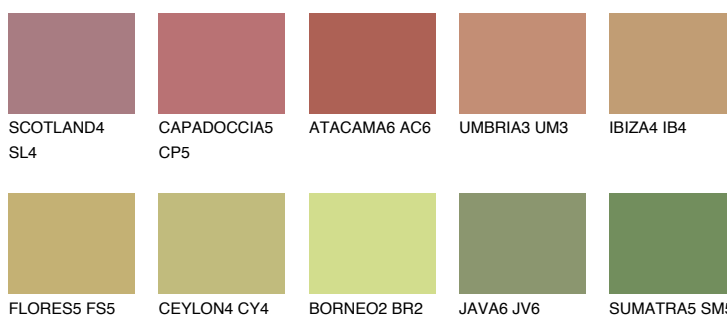

**ANDALUSIA6 AD6**☀ 39% **TSR 39%****Doplnkové farby****ODTIENE CON****Odtiene Intense**

Viac informácií o omietkach a náteroch nájdete na  
[www.ceresit.sk](http://www.ceresit.sk)

\*Prezentované farby sú súčasťou aktuálnej palety fasádnych omietok a náterov Ceresit. Berte prosím na vedomie, že sa farby v originálnej podobe môžu líšiť od farieb zobrazených na monitore. Elektronická a tlačaná podoba vzorkovníka nie je považovaná za plne spoľahlivú prezentáciu. Odporúčame preto vybrané farby porovnať so skutočnými vzorkovníkmi.