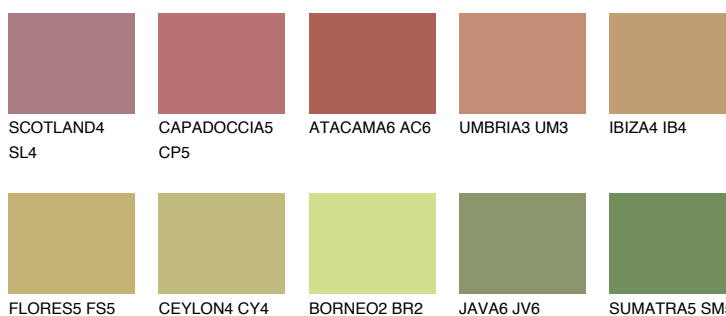

**ANDALUSIA6 AD6**☀ 39% **TSR 39%****Doplnkové farby****ODTIENE CON****Odtiene Intense**

Viac informácií o omietkach a náteroch nájdete na
www.ceresit.sk

*Prezentované farby sú súčasťou aktuálnej palety fasádnych omietok a náterov Ceresit. Berte prosím na vedomie, že sa farby v originálnej podobe môžu líšiť od farieb zobrazených na monitore. Elektronická a tlačaná podoba vzorkovníka nie je považovaná za plne spoľahlivú prezentáciu. Odporúčame preto vybrané farby porovnať so skutočnými vzorkovníkmi.