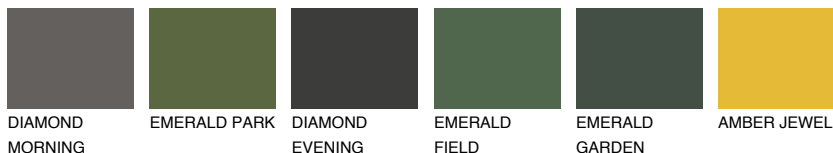

ZANZIBAR1 ZN1

76% **TSR** 72%

Doplňkové farby

ODTIENE CON

Odtiene Intense

Viac informácií o omietkach a náteroch nájdete na
www.ceresit.sk

*Prezentované farby sú súčasťou aktuálnej palety fasádnych omietok a náterov Ceresit. Berte prosím na vedomie, že sa farby v originálnej podobe môžu líšiť od farieb zobrazených na monitore. Elektronická a tlačaná podoba vzorkovníka nie je považovaná za plne spoľahlivú prezentáciu. Odporúčame preto vybrané farby porovnať so skutočnými vzorkovníkmi.