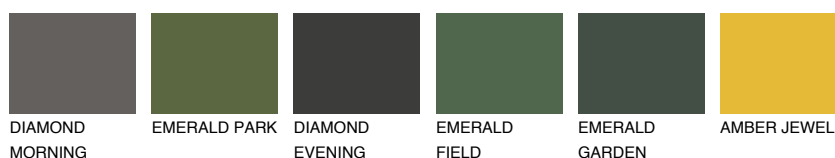

ZANZIBAR1 ZN176% **TSR** 72%**Doplňkové farby****ODTIENE CON****Odtiene Intense**

Viac informácií o omietkach a náteroch nájdete na
www.ceresit.sk