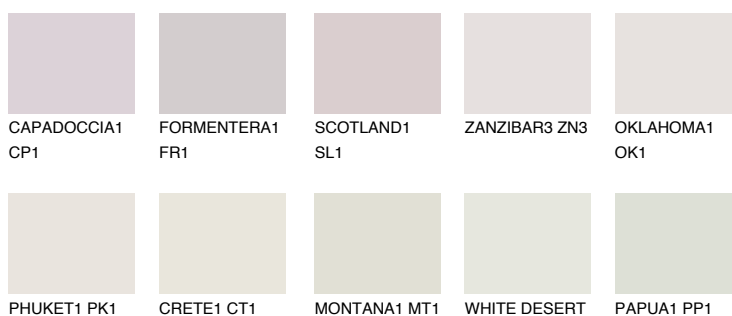

ZANZIBAR1 ZN176% **TSR** 72%**Doplňkové farby****ODTIENE CON****Odtiene Intense**

Viac informácií o omietkach a náteroch nájdete na
www.ceresit.sk