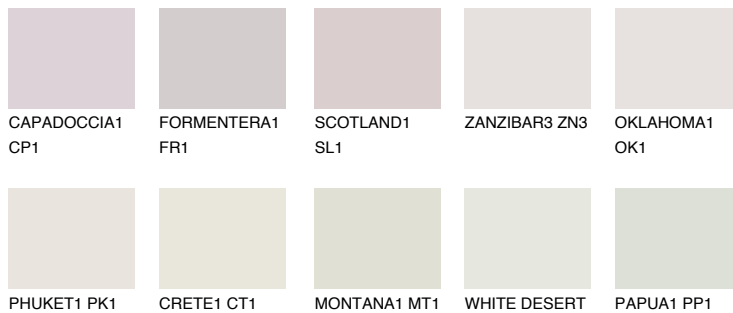

ZANZIBAR1 ZN1

76% **TSR** 72%

Doplňkové farby

ODTIENE CON

Odtiene Intense

Viac informácií o omietkach a náteroch nájdete na
www.ceresit.sk

*Prezentované farby sú súčasťou aktuálnej palety fasádnych omietok a náterov Ceresit. Berte prosím na vedomie, že sa farby v originálnej podobe môžu líšiť od farieb zobrazených na monitore. Elektronická a tlačaná podoba vzorkovníka nie je považovaná za plne spoľahlivú prezentáciu. Odporúčame preto vybrané farby porovnať so skutočnými vzorkovníkmi.