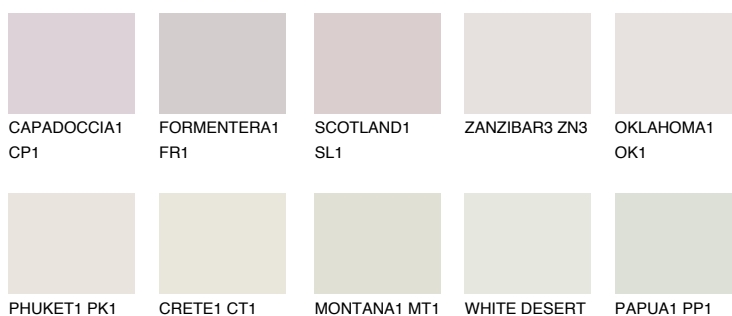

## ZANZIBAR1 ZN1

76% **TSR** 72%

### Doplňkové farby

#### Odtiene Intense

Viac informácií o omietkach a náteroch nájdete na  
[www.ceresit.sk](http://www.ceresit.sk)

\*Prezentované farby sú súčasťou aktuálnej palety fasádnych omietok a náterov Ceresit. Berte prosím na vedomie, že sa farby v originálnej podobe môžu líšiť od farieb zobrazených na monitore. Elektronická a tlačaná podoba vzorkovníka nie je považovaná za plne spoľahlivú prezentáciu. Odporúčame preto vybrané farby porovnať so skutočnými vzorkovníkmi.