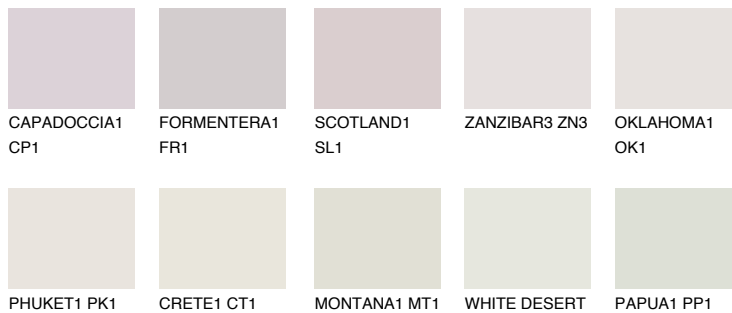

ZANZIBAR1 ZN1

76% **TSR** 72%

Doplňkové farby

ODTIENE CON

Odtiene Intense

Viac informácií o omietkach a náteroch nájdete na
www.ceresit.sk

*Prezentované farby sú súčasťou aktuálnej palety fasádnych omietok a náterov Ceresit. Berte prosím na vedomie, že sa farby v originálnej podobe môžu líšiť od farieb zobrazených na monitore. Elektronická a tlačaná podoba vzorkovníka nie je považovaná za plne spoľahlivú prezentáciu. Odporúčame preto vybrané farby porovnať so skutočnými vzorkovníkmi.