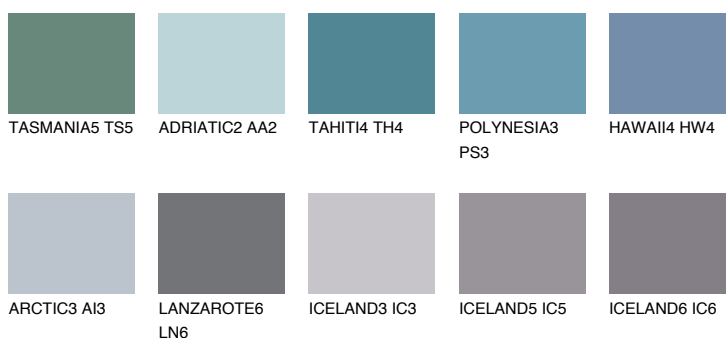

**HAWAII5 HW5**☀️ 17% **TSR 22%****Doplnkové farby****ODTIENE CON****Odtiene Intense**

Viac informácií o omietkach a náteroch nájdete na
www.ceresit.sk