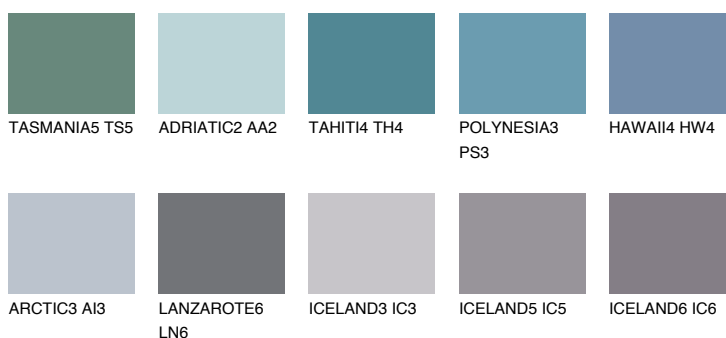

## HAWAII5 HW5

☀️ 17%    **TSR 22%**

### Doplnkové farby

#### Odtiene Intense

Viac informácií o omietkach a náteroch nájdete na  
[www.ceresit.sk](http://www.ceresit.sk)

\*Prezentované farby sú súčasťou aktuálnej palety fasádnych omietok a náterov Ceresit. Berte prosím na vedomie, že sa farby v originálnej podobe môžu líšiť od farieb zobrazených na monitore. Elektronická a tlačaná podoba vzorkovníka nie je považovaná za plne spoľahlivú prezentáciu. Odporúčame preto vybrané farby porovnať so skutočnými vzorkovníkmi.