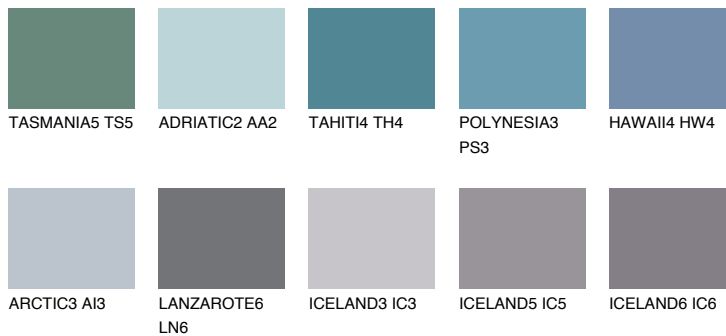

HAWAII5 HW5

☀️ 17% **TSR 22%**

Doplnkové farby

ODTIENE CON

Odtiene Intense

Viac informácií o omietkach a náteroch nájdete na
www.ceresit.sk

*Prezentované farby sú súčasťou aktuálnej palety fasádnych omietok a náterov Ceresit. Berte prosím na vedomie, že sa farby v originálnej podobe môžu líšiť od farieb zobrazených na monitore. Elektronická a tlačaná podoba vzorkovníka nie je považovaná za plne spoľahlivú prezentáciu. Odporúčame preto vybrané farby porovnať so skutočnými vzorkovníkmi.