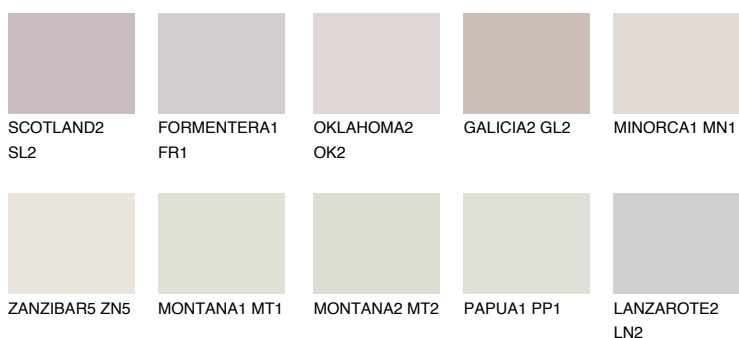

## ZANZIBAR2 ZN2

76% **TSR** 73%

### Doplňkové farby

#### Odtiene Intense

Viac informácií o omietkach a náteroch nájdete na  
[www.ceresit.sk](http://www.ceresit.sk)

\*Prezentované farby sú súčasťou aktuálnej palety fasádnych omietok a náterov Ceresit. Berte prosím na vedomie, že sa farby v originálnej podobe môžu líšiť od farieb zobrazených na monitore. Elektronická a tlačaná podoba vzorkovníka nie je považovaná za plne spoľahlivú prezentáciu. Odporúčame preto vybrané farby porovnať so skutočnými vzorkovníkmi.