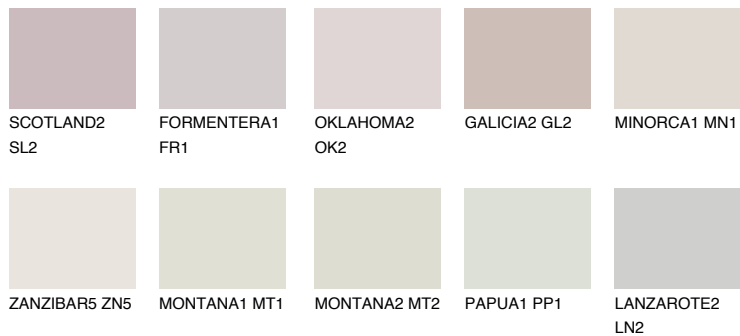

ZANZIBAR2 ZN2

76% **TSR** 73%

Doplňkové farby

ODTIENE CON

Odtiene Intense

Viac informácií o omietkach a náteroch nájdete na
www.ceresit.sk

*Prezentované farby sú súčasťou aktuálnej palety fasádnych omietok a náterov Ceresit. Berte prosím na vedomie, že sa farby v originálnej podobe môžu líšiť od farieb zobrazených na monitore. Elektronická a tlačaná podoba vzorkovníka nie je považovaná za plne spoľahlivú prezentáciu. Odporúčame preto vybrané farby porovnať so skutočnými vzorkovníkmi.