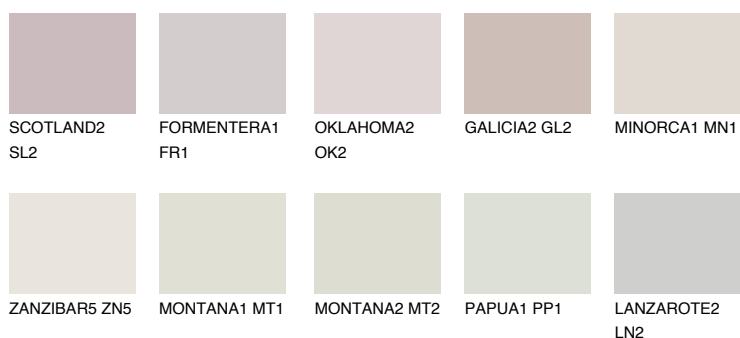

ZANZIBAR2 ZN2

76% **TSR** 73%

Doplňkové farby

ODTIENE CON

Odtiene Intense

Viac informácií o omietkach a náteroch nájdete na
www.ceresit.sk

*Prezentované farby sú súčasťou aktuálnej palety fasádnych omietok a náterov Ceresit. Berte prosím na vedomie, že sa farby v originálnej podobe môžu líšiť od farieb zobrazených na monitore. Elektronická a tlačaná podoba vzorkovníka nie je považovaná za plne spoľahlivú prezentáciu. Odporúčame preto vybrané farby porovnať so skutočnými vzorkovníkmi.