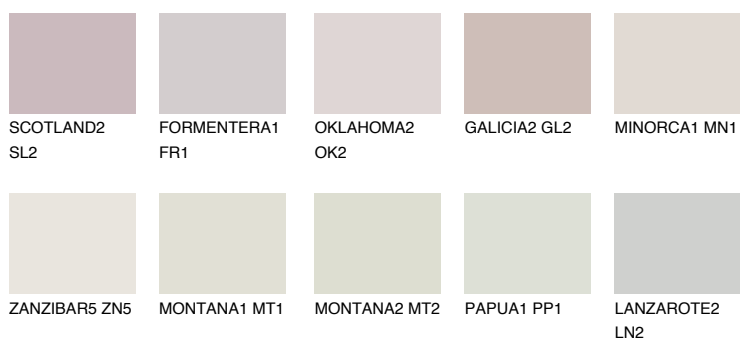

ZANZIBAR2 ZN2

76% **TSR** 73%

Doplnkové farby

ODTIENE CON

Odtiene Intense

Viac informácií o omietkach a náteroch nájdete na
www.ceresit.sk

*Prezentované farby sú súčasťou aktuálnej palety fasádnych omietok a náterov Ceresit. Berte prosím na vedomie, že sa farby v originálnej podobe môžu líšiť od farieb zobrazených na monitore. Elektronická a tlačaná podoba vzorkovníka nie je považovaná za plne spoľahlivú prezentáciu. Odporúčame preto vybrané farby porovnať so skutočnými vzorkovníkmi.