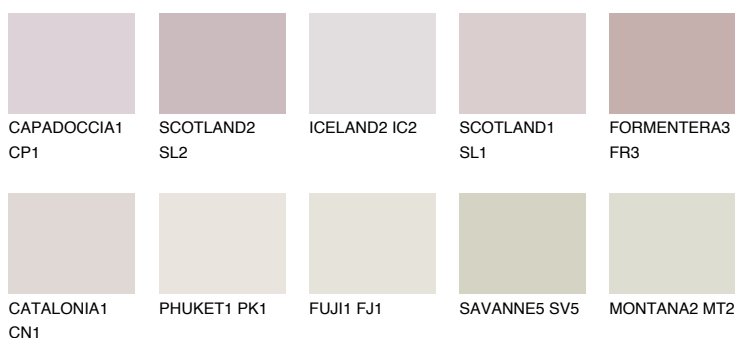

ZANZIBAR3 ZN3

75% **TSR** 73%

Doplňkové farby

ODTIENE CON

Odtiene Intense

Viac informácií o omietkach a náteroch nájdete na
www.ceresit.sk