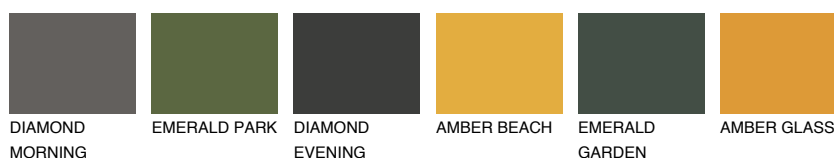

ZANZIBAR3 ZN3

75% **TSR** 73%

Doplňkové farby

ODTIENE CON

Odtiene Intense

Viac informácií o omietkach a náteroch nájdete na
www.ceresit.sk