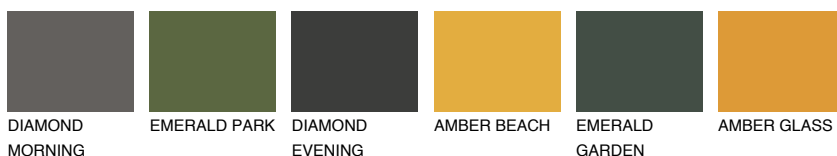

ZANZIBAR3 ZN375% **TSR** 73%**Doplňkové farby****ODTIENE CON****Odtiene Intense**

Viac informácií o omietkach a náteroch nájdete na
www.ceresit.sk

*Prezentované farby sú súčasťou aktuálnej palety fasádnych omietok a náterov Ceresit. Berte prosím na vedomie, že sa farby v originálnej podobe môžu líšiť od farieb zobrazených na monitore. Elektronická a tlačaná podoba vzorkovníka nie je považovaná za plne spoľahlivú prezentáciu. Odporúčame preto vybrané farby porovnať so skutočnými vzorkovníkmi.