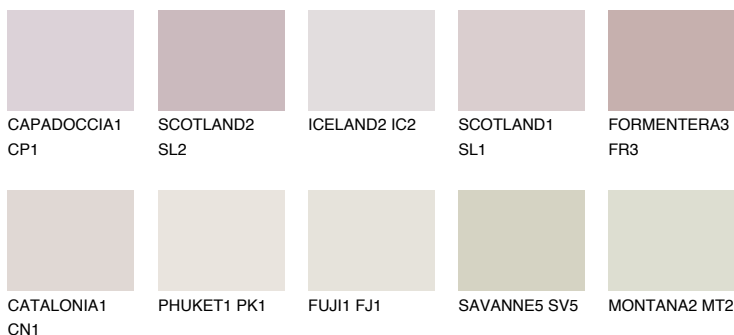

ZANZIBAR3 ZN375% **TSR** 73%**Doplňkové farby****ODTIENE CON****Odtiene Intense**

Viac informácií o omietkach a náteroch nájdete na
www.ceresit.sk

*Prezentované farby sú súčasťou aktuálnej palety fasádnych omietok a náterov Ceresit. Berte prosím na vedomie, že sa farby v originálnej podobe môžu líšiť od farieb zobrazených na monitore. Elektronická a tlačaná podoba vzorkovníka nie je považovaná za plne spoľahlivú prezentáciu. Odporúčame preto vybrané farby porovnať so skutočnými vzorkovníkmi.