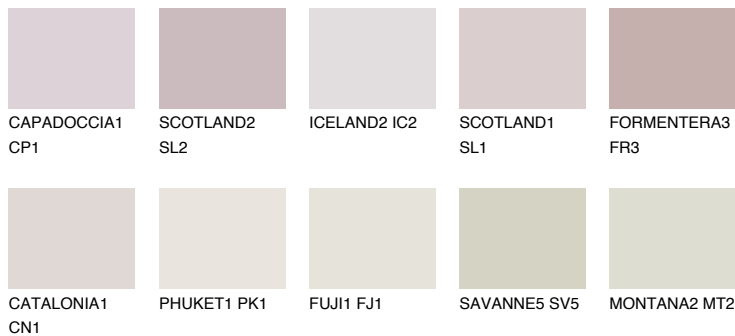

ZANZIBAR3 ZN3

75% **TSR** 73%

Doplňkové farby

ODTIENE CON

Odtiene Intense

Viac informácií o omietkach a náteroch nájdete na
www.ceresit.sk

*Prezentované farby sú súčasťou aktuálnej palety fasádnych omietok a náterov Ceresit. Berte prosím na vedomie, že sa farby v originálnej podobe môžu líšiť od farieb zobrazených na monitore. Elektronická a tlačaná podoba vzorkovníka nie je považovaná za plne spoľahlivú prezentáciu. Odporúčame preto vybrané farby porovnať so skutočnými vzorkovníkmi.