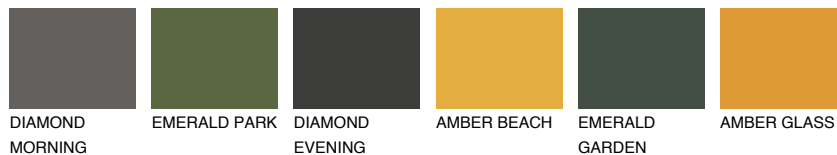

ZANZIBAR3 ZN3

75% **TSR** 73%

Doplňkové farby

ODTIENE CON

Odtiene Intense

Viac informácií o omietkach a náteroch nájdete na
www.ceresit.sk

*Prezentované farby sú súčasťou aktuálnej palety fasádnych omietok a náterov Ceresit. Berte prosím na vedomie, že sa farby v originálnej podobe môžu líšiť od farieb zobrazených na monitore. Elektronická a tlačaná podoba vzorkovníka nie je považovaná za plne spoľahlivú prezentáciu. Odporúčame preto vybrané farby porovnať so skutočnými vzorkovníkmi.