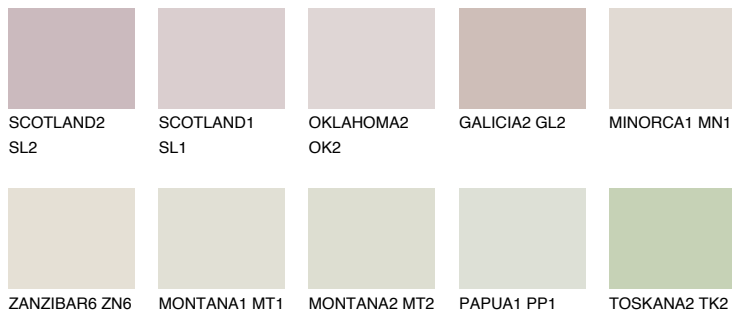

## ZANZIBAR4 ZN4

75% **TSR** 73%

### Doplňkové farby

#### Odtiene Intense

Viac informácií o omietkach a náteroch nájdete na  
[www.ceresit.sk](http://www.ceresit.sk)

\*Prezentované farby sú súčasťou aktuálnej palety fasádnych omietok a náterov Ceresit. Berte prosím na vedomie, že sa farby v originálnej podobe môžu líšiť od farieb zobrazených na monitore. Elektronická a tlačaná podoba vzorkovníka nie je považovaná za plne spoľahlivú prezentáciu. Odporúčame preto vybrané farby porovnať so skutočnými vzorkovníkmi.