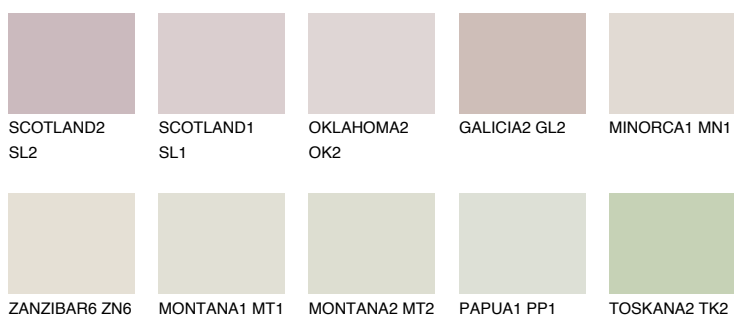

ZANZIBAR4 ZN4

75% **TSR** 73%

Doplňkové farby

ODTIENE CON

Odtiene Intense

Viac informácií o omietkach a náteroch nájdete na
www.ceresit.sk

*Prezentované farby sú súčasťou aktuálnej palety fasádnych omietok a náterov Ceresit. Berte prosím na vedomie, že sa farby v originálnej podobe môžu líšiť od farieb zobrazených na monitore. Elektronická a tlačaná podoba vzorkovníka nie je považovaná za plne spoľahlivú prezentáciu. Odporúčame preto vybrané farby porovnať so skutočnými vzorkovníkmi.