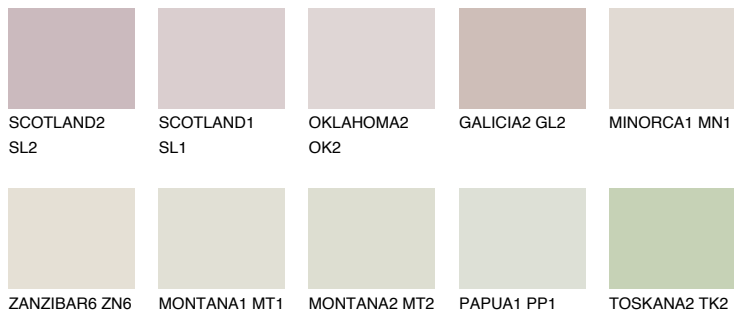

ZANZIBAR4 ZN475% **TSR** 73%**Doplnkové farby****ODTIENE CON****Odtiene Intense**

Viac informácií o omietkach a náteroch nájdete na
www.ceresit.sk