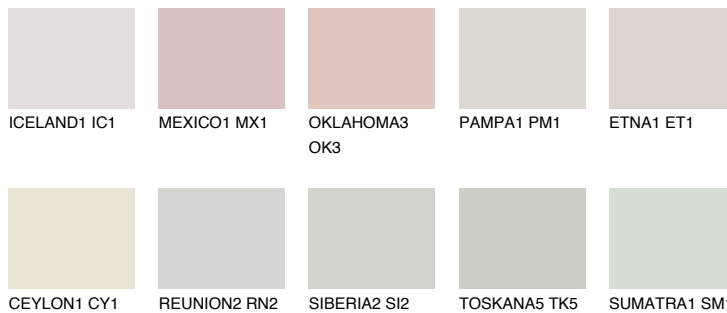


**ZANZIBAR5 ZN5**78% **TSR** 70%**Doplňkové farby****ODTIENE CON****Odtiene Intense**

Viac informácií o omietkach a náteroch nájdete na
www.ceresit.sk

*Prezentované farby sú súčasťou aktuálnej palety fasádnych omietok a náterov Ceresit. Berte prosím na vedomie, že sa farby v originálnej podobe môžu líšiť od farieb zobrazených na monitore. Elektronická a tlačaná podoba vzorkovníka nie je považovaná za plne spoľahlivú prezentáciu. Odporúčame preto vybrané farby porovnať so skutočnými vzorkovníkmi.