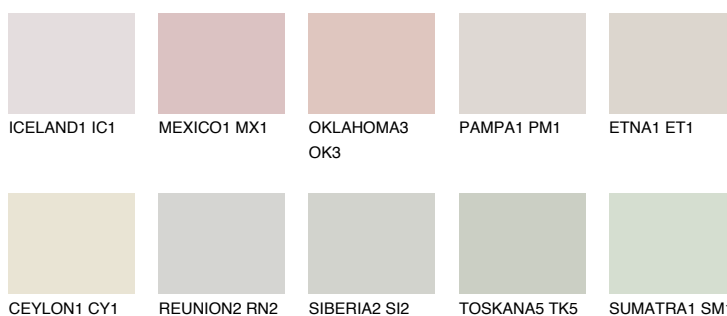

ZANZIBAR5 ZN5

78% **TSR** 70%

Doplňkové farby

ODTIENE CON

Odtiene Intense

Viac informácií o omietkach a náteroch nájdete na
www.ceresit.sk

*Prezentované farby sú súčasťou aktuálnej palety fasádnych omietok a náterov Ceresit. Berte prosím na vedomie, že sa farby v originálnej podobe môžu líšiť od farieb zobrazených na monitore. Elektronická a tlačaná podoba vzorkovníka nie je považovaná za plne spoľahlivú prezentáciu. Odporúčame preto vybrané farby porovnať so skutočnými vzorkovníkmi.