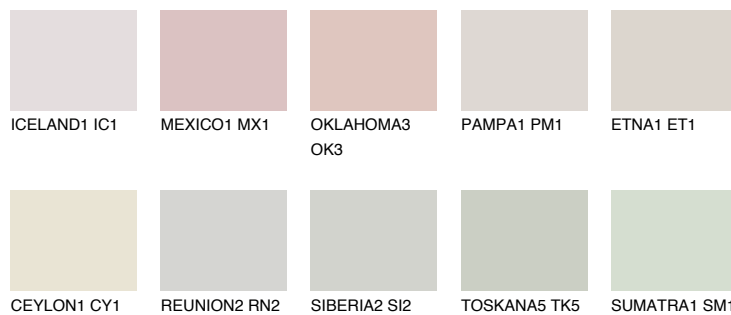

**ZANZIBAR5 ZN5**78% **TSR** 70%**Doplňkové farby****ODTIENE CON****Odtiene Intense**

Viac informácií o omietkach a náteroch nájdete na  
[www.ceresit.sk](http://www.ceresit.sk)

\*Prezentované farby sú súčasťou aktuálnej palety fasádnych omietok a náterov Ceresit. Berte prosím na vedomie, že sa farby v originálnej podobe môžu líšiť od farieb zobrazených na monitore. Elektronická a tlačaná podoba vzorkovníka nie je považovaná za plne spoľahlivú prezentáciu. Odporúčame preto vybrané farby porovnať so skutočnými vzorkovníkmi.