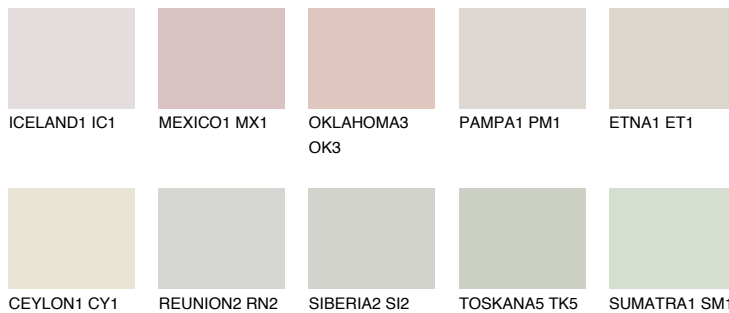

ZANZIBAR5 ZN578% **TSR** 70%**Doplňkové farby****ODTIENE CON****Odtiene Intense**

Viac informácií o omietkach a náteroch nájdete na
www.ceresit.sk

*Prezentované farby sú súčasťou aktuálnej palety fasádnych omietok a náterov Ceresit. Berte prosím na vedomie, že sa farby v originálnej podobe môžu líšiť od farieb zobrazených na monitore. Elektronická a tlačaná podoba vzorkovníka nie je považovaná za plne spoľahlivú prezentáciu. Odporúčame preto vybrané farby porovnať so skutočnými vzorkovníkmi.