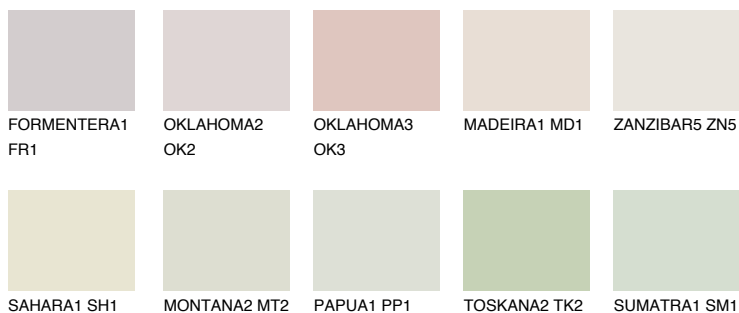


**ZANZIBAR6 ZN6**75% **TSR** 72%**Doplňkové farby****ODTIENE CON****Odtiene Intense**

Viac informácií o omietkach a náteroch nájdete na
www.ceresit.sk

*Prezentované farby sú súčasťou aktuálnej palety fasádnych omietok a náterov Ceresit. Berte prosím na vedomie, že sa farby v originálnej podobe môžu líšiť od farieb zobrazených na monitore. Elektronická a tlačaná podoba vzorkovníka nie je považovaná za plne spoľahlivú prezentáciu. Odporúčame preto vybrané farby porovnať so skutočnými vzorkovníkmi.