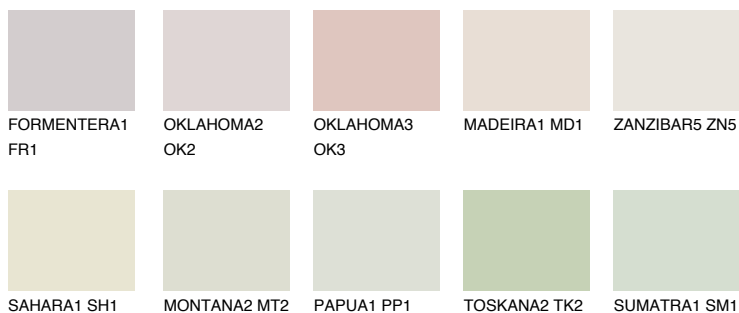


**ZANZIBAR6 ZN6**75% **TSR** 72%**Doplňkové farby****ODTIENE CON****Odtiene Intense**

Viac informácií o omietkach a náteroch nájdete na  
[www.ceresit.sk](http://www.ceresit.sk)