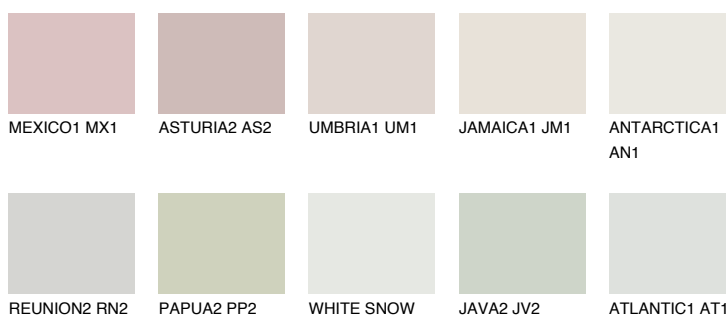


**FLORES1 FS1**☀️ 78% **TSR 73%****Doplnkové farby****ODTIENE CON****Odtiene Intense**

Viac informácií o omietkach a náteroch nájdete na
www.ceresit.sk

*Prezentované farby sú súčasťou aktuálnej palety fasádnych omietok a náterov Ceresit. Berte prosím na vedomie, že sa farby v originálnej podobe môžu líšiť od farieb zobrazených na monitore. Elektronická a tlačaná podoba vzorkovníka nie je považovaná za plne spoľahlivú prezentáciu. Odporúčame preto vybrané farby porovnať so skutočnými vzorkovníkmi.