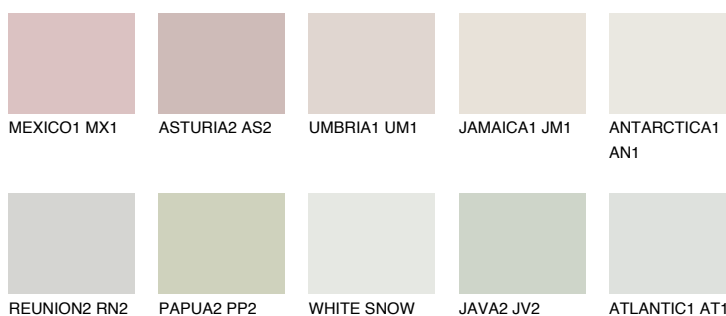

**FLORES1 FS1**78% **TSR** 73%**Doplnkové farby****ODTIENE CON****Odtiene Intense**

Viac informácií o omietkach a náteroch nájdete na  
[www.ceresit.sk](http://www.ceresit.sk)

\*Prezentované farby sú súčasťou aktuálnej palety fasádnych omietok a náterov Ceresit. Berte prosím na vedomie, že sa farby v originálnej podobe môžu líšiť od farieb zobrazených na monitore. Elektronická a tlačaná podoba vzorkovníka nie je považovaná za plne spoľahlivú prezentáciu. Odporúčame preto vybrané farby porovnať so skutočnými vzorkovníkmi.