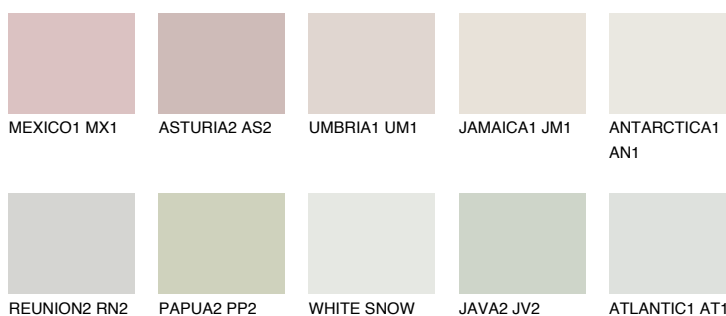


**FLORES1 FS1**78% **TSR** 73%**Doplnkové farby****ODTIENE CON****Odtiene Intense**

Viac informácií o omietkach a náteroch nájdete na
www.ceresit.sk

*Prezentované farby sú súčasťou aktuálnej palety fasádnych omietok a náterov Ceresit. Berte prosím na vedomie, že sa farby v originálnej podobe môžu líšiť od farieb zobrazených na monitore. Elektronická a tlačaná podoba vzorkovníka nie je považovaná za plne spoľahlivú prezentáciu. Odporúčame preto vybrané farby porovnať so skutočnými vzorkovníkmi.