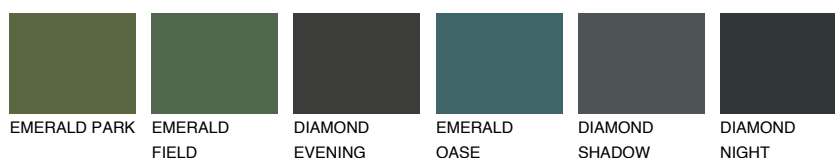

**FLORES1 FS1**78% **TSR** 73%**Doplnkové farby****ODTIENE CON****Odtiene Intense**

Viac informácií o omietkach a náteroch nájdete na  
[www.ceresit.sk](http://www.ceresit.sk)

\*Prezentované farby sú súčasťou aktuálnej palety fasádnych omietok a náterov Ceresit. Berte prosím na vedomie, že sa farby v originálnej podobe môžu líšiť od farieb zobrazených na monitore. Elektronická a tlačaná podoba vzorkovníka nie je považovaná za plne spoľahlivú prezentáciu. Odporúčame preto vybrané farby porovnať so skutočnými vzorkovníkmi.