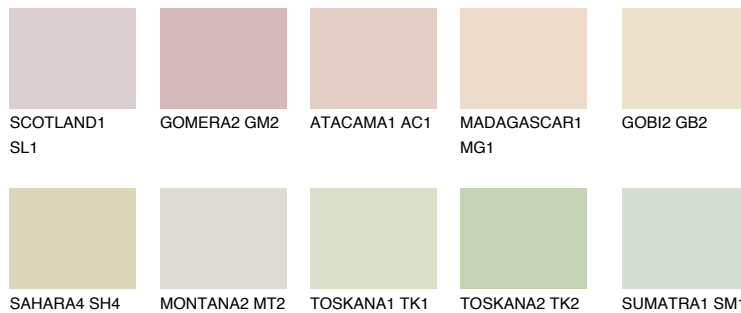

Doplnkové farby

ODTIENE CON