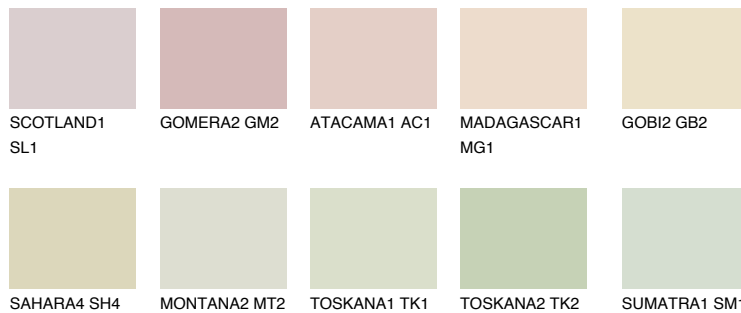

FLORES2 FS2

☀️ 70% **TSR** 64%

Doplnkové farby

ODTIENE CON

Odtiene Intense

Viac informácií o omietkach a náteroch nájdete na
www.ceresit.sk

*Prezentované farby sú súčasťou aktuálnej palety fasádnych omietok a náterov Ceresit. Berte prosím na vedomie, že sa farby v originálnej podobe môžu líšiť od farieb zobrazených na monitore. Elektronická a tlačaná podoba vzorkovníka nie je považovaná za plne spoľahlivú prezentáciu. Odporúčame preto vybrané farby porovnať so skutočnými vzorkovníkmi.