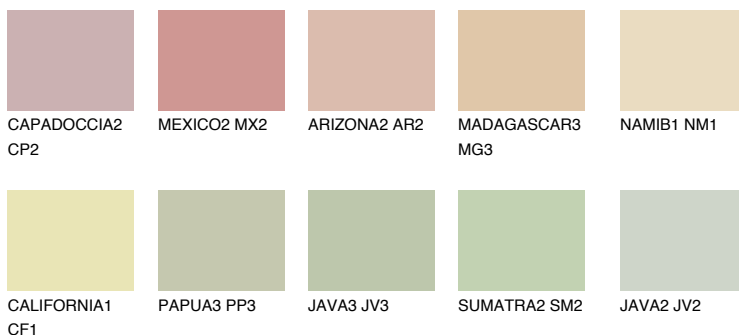

**FLORES3 FS3**64% **TSR** 64%**Doplnkové farby****ODTIENE CON****Odtiene Intense**

Viac informácií o omietkach a náteroch nájdete na
www.ceresit.sk

*Prezentované farby sú súčasťou aktuálnej palety fasádnych omietok a náterov Ceresit. Berte prosím na vedomie, že sa farby v originálnej podobe môžu líšiť od farieb zobrazených na monitore. Elektronická a tlačaná podoba vzorkovníka nie je považovaná za plne spoľahlivú prezentáciu. Odporúčame preto vybrané farby porovnať so skutočnými vzorkovníkmi.