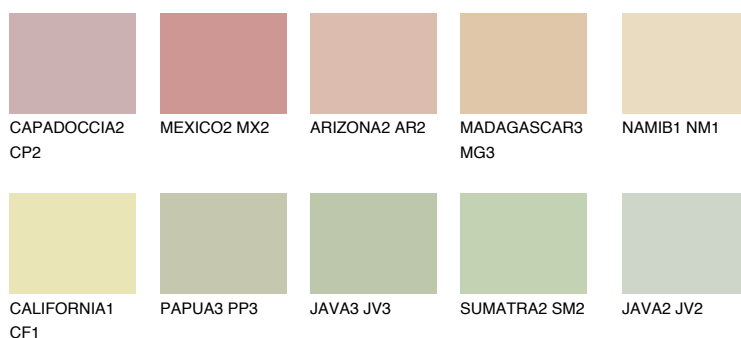

FLORES3 FS3

64% **TSR** 64%

Doplnkové farby

ODTIENE CON

Odtiene Intense

Viac informácií o omietkach a náteroch nájdete na
www.ceresit.sk

*Prezentované farby sú súčasťou aktuálnej palety fasádnych omietok a náterov Ceresit. Berte prosím na vedomie, že sa farby v originálnej podobe môžu líšiť od farieb zobrazených na monitore. Elektronická a tlačaná podoba vzorkovníka nie je považovaná za plne spoľahlivú prezentáciu. Odporúčame preto vybrané farby porovnať so skutočnými vzorkovníkmi.