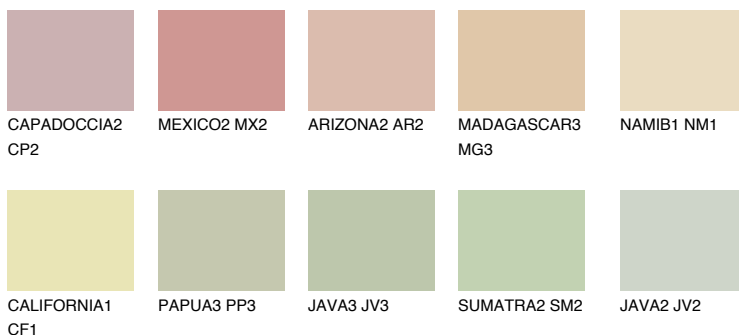

**FLORES3 FS3**64% **TSR** 64%**Doplnkové farby****ODTIENE CON****Odtiene Intense**

Viac informácií o omietkach a náteroch nájdete na
www.ceresit.sk