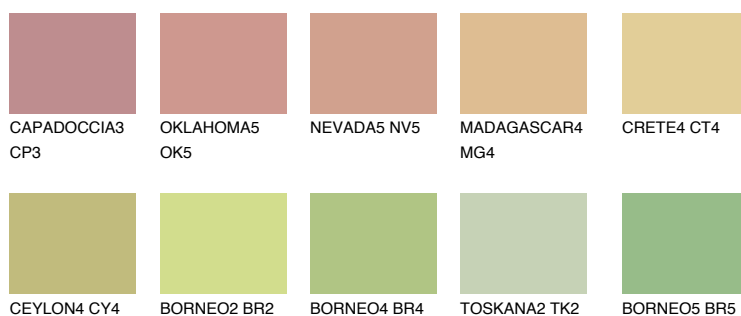

**FLORES4 FS4**☀️ 57% **TSR 53%****Doplňkové farby****ODTIENE CON****Odtiene Intense**

Viac informácií o omietkach a náteroch nájdete na
www.ceresit.sk

*Prezentované farby sú súčasťou aktuálnej palety fasádnych omietok a náterov Ceresit. Berte prosím na vedomie, že sa farby v originálnej podobe môžu líšiť od farieb zobrazených na monitore. Elektronická a tlačaná podoba vzorkovníka nie je považovaná za plne spoľahlivú prezentáciu. Odporúčame preto vybrané farby porovnať so skutočnými vzorkovníkmi.