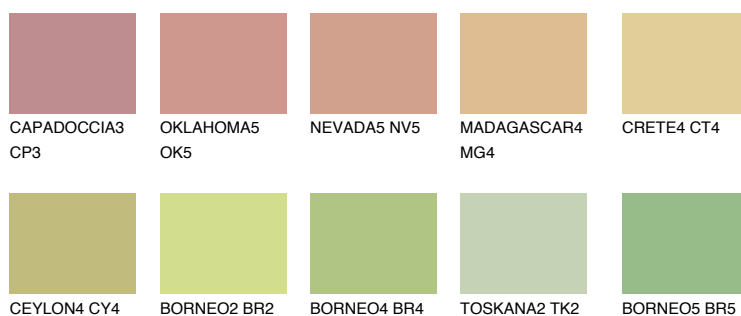

**FLORES4 FS4**☀ 57% **TSR** 53%**Doplnkové farby****ODTIENE CON****Odtiene Intense**

Viac informácií o omietkach a náteroch nájdete na  
[www.ceresit.sk](http://www.ceresit.sk)

\*Prezentované farby sú súčasťou aktuálnej palety fasádnych omietok a náterov Ceresit. Berte prosím na vedomie, že sa farby v originálnej podobe môžu líšiť od farieb zobrazených na monitore. Elektronická a tlačaná podoba vzorkovníka nie je považovaná za plne spoľahlivú prezentáciu. Odporúčame preto vybrané farby porovnať so skutočnými vzorkovníkmi.