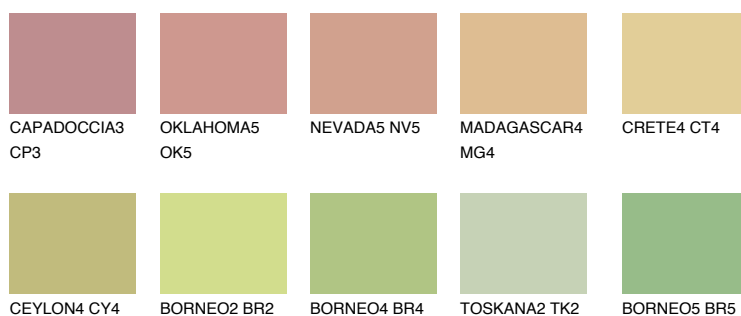

FLORES4 FS4

☀️ 57% **TSR 53%**

Doplnkové farby

ODTIENE CON

Odtiene Intense

Viac informácií o omietkach a náteroch nájdete na
www.ceresit.sk

*Prezentované farby sú súčasťou aktuálnej palety fasádnych omietok a náterov Ceresit. Berte prosím na vedomie, že sa farby v originálnej podobe môžu líšiť od farieb zobrazených na monitore. Elektronická a tlačaná podoba vzorkovníka nie je považovaná za plne spoľahlivú prezentáciu. Odporúčame preto vybrané farby porovnať so skutočnými vzorkovníkmi.