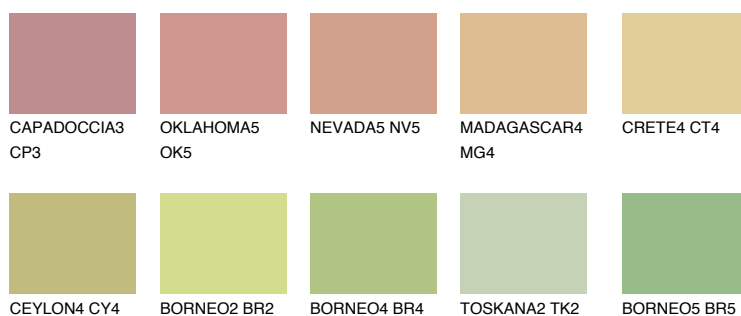

**FLORES4 FS4**☀ 57% **TSR** 53%**Doplnkové farby****ODTIENE CON****Odtiene Intense**

Viac informácií o omietkach a náteroch nájdete na
www.ceresit.sk

*Prezentované farby sú súčasťou aktuálnej palety fasádnych omietok a náterov Ceresit. Berte prosím na vedomie, že sa farby v originálnej podobe môžu líšiť od farieb zobrazených na monitore. Elektronická a tlačaná podoba vzorkovníka nie je považovaná za plne spoľahlivú prezentáciu. Odporúčame preto vybrané farby porovnať so skutočnými vzorkovníkmi.