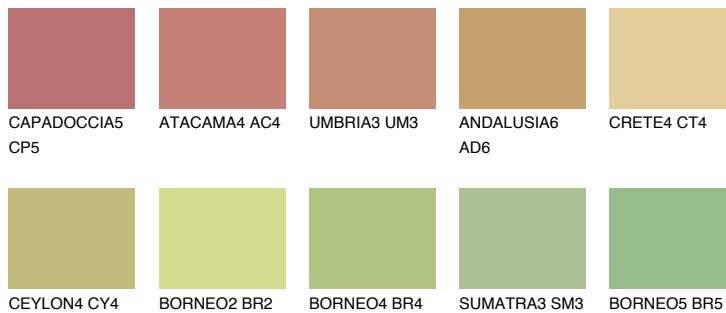

FLORES5 FS5

☀ 45% **TSR** 53%

Doplnkové farby

ODTIENE CON

Odtiene Intense

Viac informácií o omietkach a náteroch nájdete na
www.ceresit.sk

*Prezentované farby sú súčasťou aktuálnej palety fasádnych omietok a náterov Ceresit. Berte prosím na vedomie, že sa farby v originálnej podobe môžu líšiť od farieb zobrazených na monitore. Elektronická a tlačaná podoba vzorkovníka nie je považovaná za plne spoľahlivú prezentáciu. Odporúčame preto vybrané farby porovnať so skutočnými vzorkovníkmi.