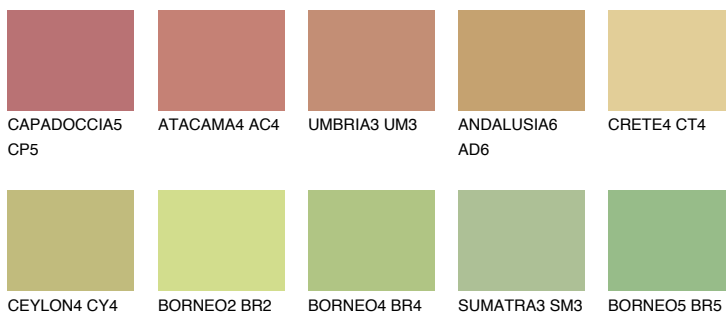

FLORES5 FS5

☀ 45% **TSR** 53%

Doplnkové farby

ODTIENE CON

Odtiene Intense

Viac informácií o omietkach a náteroch nájdete na
www.ceresit.sk