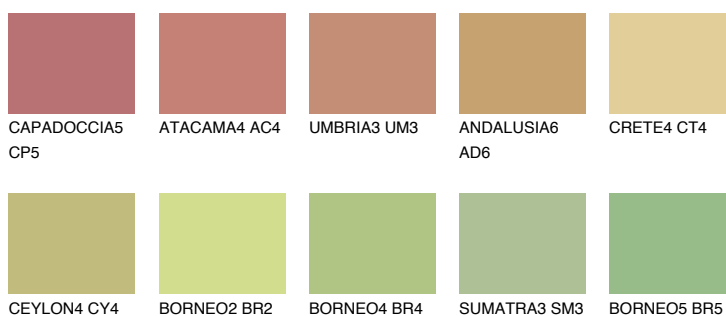

**FLORES5 FS5**☀ 45% **TSR** 53%**Doplnkové farby****ODTIENE CON****Odtiene Intense**

Viac informácií o omietkach a náteroch nájdete na
www.ceresit.sk

*Prezentované farby sú súčasťou aktuálnej palety fasádnych omietok a náterov Ceresit. Berte prosím na vedomie, že sa farby v originálnej podobe môžu líšiť od farieb zobrazených na monitore. Elektronická a tlačaná podoba vzorkovníka nie je považovaná za plne spoľahlivú prezentáciu. Odporúčame preto vybrané farby porovnať so skutočnými vzorkovníkmi.