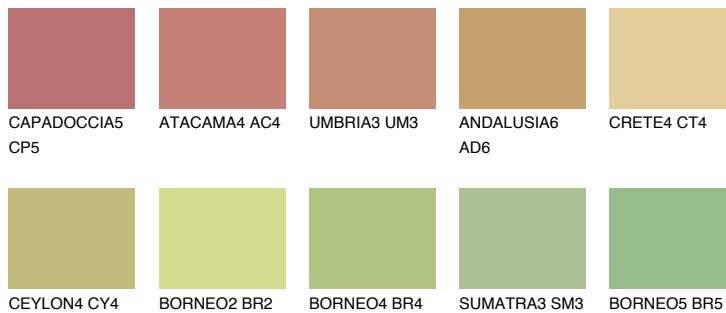

FLORES5 FS5

☀️ 45% **TSR 53%**

Doplnkové farby

ODTIENE CON

Odtiene Intense

Viac informácií o omietkach a náteroch nájdete na
www.ceresit.sk

*Prezentované farby sú súčasťou aktuálnej palety fasádnych omietok a náterov Ceresit. Berte prosím na vedomie, že sa farby v originálnej podobe môžu líšiť od farieb zobrazených na monitore. Elektronická a tlačaná podoba vzorkovníka nie je považovaná za plne spoľahlivú prezentáciu. Odporúčame preto vybrané farby porovnať so skutočnými vzorkovníkmi.