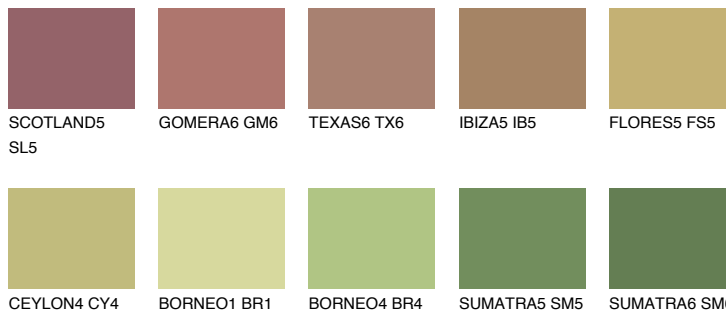

## FLORES6 FS6

32% **TSR** 31%

## Doplnkové farby

### Odtiene Intense

Viac informácií o omietkach a náteroch nájdete na  
[www.ceresit.sk](http://www.ceresit.sk)

\*Prezentované farby sú súčasťou aktuálnej palety fasádnych omietok a náterov Ceresit. Berte prosím na vedomie, že sa farby v originálnej podobe môžu líšiť od farieb zobrazených na monitore. Elektronická a tlačaná podoba vzorkovníka nie je považovaná za plne spoľahlivú prezentáciu. Odporúčame preto vybrané farby porovnať so skutočnými vzorkovníkmi.