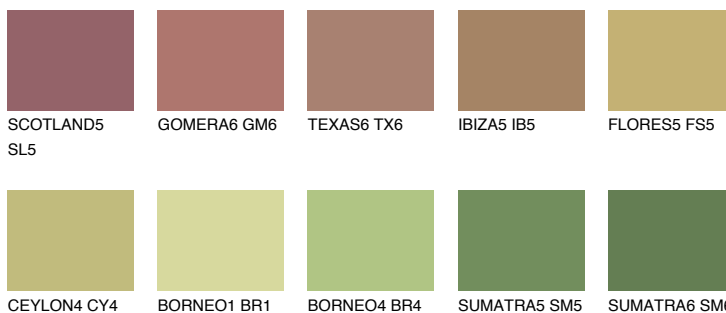

Doplnkové farby

ODTIENE CON