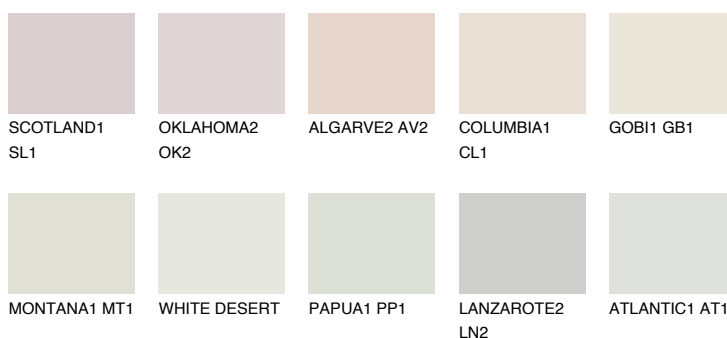

**CEYLON1 CY1**77% **TSR** 76%**Doplňkové farby****ODTIENE CON****Odtiene Intense**

Viac informácií o omietkach a náteroch nájdete na  
[www.ceresit.sk](http://www.ceresit.sk)