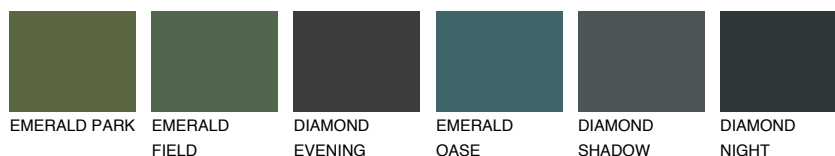

**CEYLON1 CY1**77% **TSR** 76%**Doplňkové farby****ODTIENE CON****Odtiene Intense**

Viac informácií o omietkach a náteroch nájdete na
www.ceresit.sk

*Prezentované farby sú súčasťou aktuálnej palety fasádnych omietok a náterov Ceresit. Berte prosím na vedomie, že sa farby v originálnej podobe môžu líšiť od farieb zobrazených na monitore. Elektronická a tlačaná podoba vzorkovníka nie je považovaná za plne spoľahlivú prezentáciu. Odporúčame preto vybrané farby porovnať so skutočnými vzorkovníkmi.