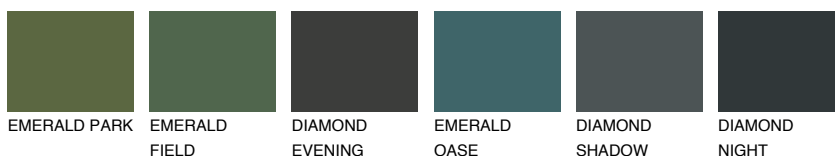

**CEYLON1 CY1**77% **TSR** 76%**Doplňkové farby****ODTIENE CON****Odtiene Intense**

Viac informácií o omietkach a náteroch nájdete na  
[www.ceresit.sk](http://www.ceresit.sk)