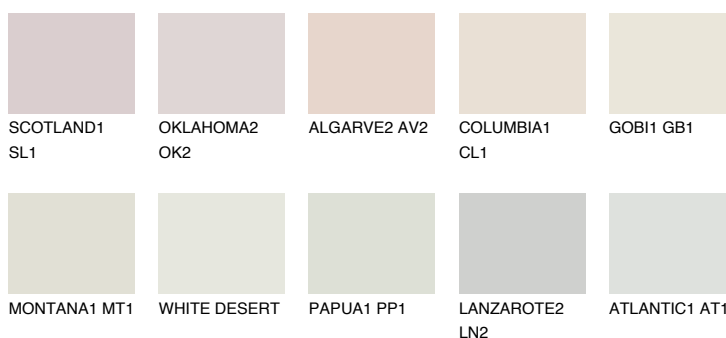

**CEYLON1 CY1**77% **TSR** 76%**Doplňkové farby****ODTIENE CON****Odtiene Intense**

Viac informácií o omietkach a náteroch nájdete na
www.ceresit.sk

*Prezentované farby sú súčasťou aktuálnej palety fasádnych omietok a náterov Ceresit. Berte prosím na vedomie, že sa farby v originálnej podobe môžu líšiť od farieb zobrazených na monitore. Elektronická a tlačaná podoba vzorkovníka nie je považovaná za plne spoľahlivú prezentáciu. Odporúčame preto vybrané farby porovnať so skutočnými vzorkovníkmi.