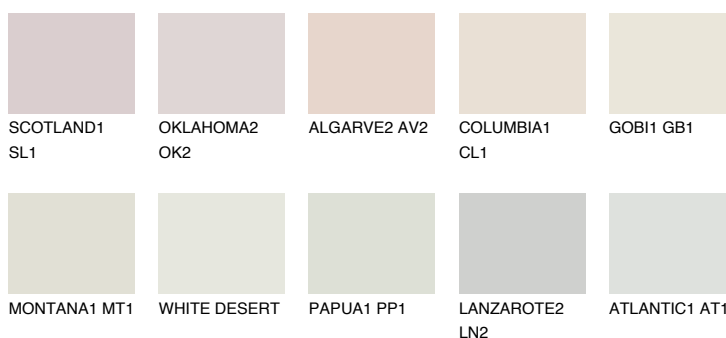

Doplňkové farby

ODTIENE CON