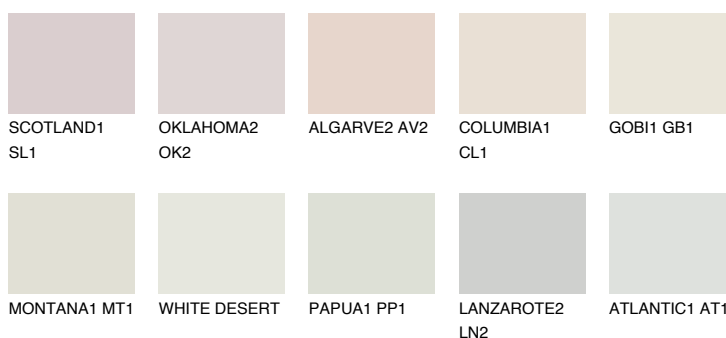

CEYLON1 CY1

77% **TSR** 76%

Doplňkové farby

ODTIENE CON

Odtiene Intense

Viac informácií o omietkach a náteroch nájdete na
www.ceresit.sk