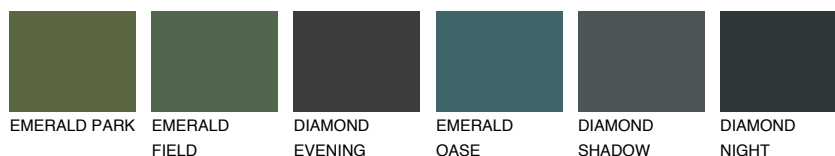

Odtiene Intense