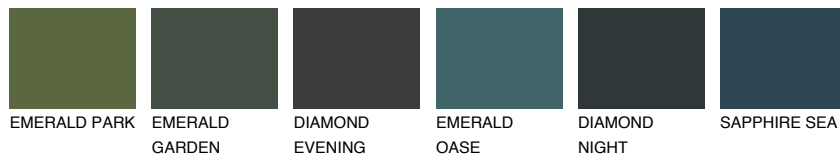

**CEYLON2 CY2**77% **TSR** 73%**Doplňkové farby****ODTIENE CON****Odtiene Intense**

Viac informácií o omietkach a náteroch nájdete na
www.ceresit.sk

*Prezentované farby sú súčasťou aktuálnej palety fasádnych omietok a náterov Ceresit. Berte prosím na vedomie, že sa farby v originálnej podobe môžu líšiť od farieb zobrazených na monitore. Elektronická a tlačaná podoba vzorkovníka nie je považovaná za plne spoľahlivú prezentáciu. Odporúčame preto vybrané farby porovnať so skutočnými vzorkovníkmi.