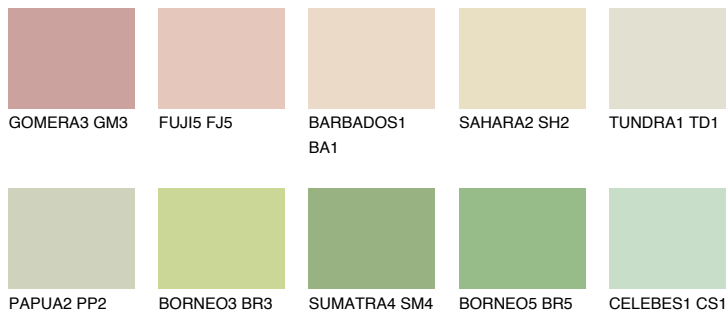

**CEYLON2 CY2**☀ 77% **TSR** 73%**Doplňkové farby****ODTIENE CON****Odtiene Intense**

Viac informácií o omietkach a náteroch nájdete na  
[www.ceresit.sk](http://www.ceresit.sk)

\*Prezentované farby sú súčasťou aktuálnej palety fasádnych omietok a náterov Ceresit. Berte prosím na vedomie, že sa farby v originálnej podobe môžu líšiť od farieb zobrazených na monitore. Elektronická a tlačaná podoba vzorkovníka nie je považovaná za plne spoľahlivú prezentáciu. Odporúčame preto vybrané farby porovnať so skutočnými vzorkovníkmi.