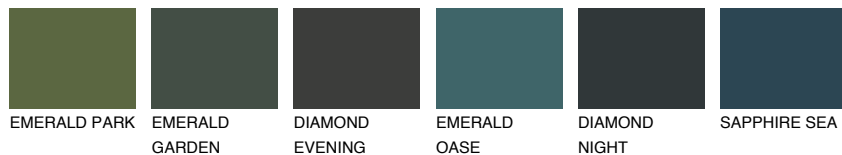

**CEYLON2 CY2**☀ 77% **TSR** 73%**Doplňkové farby****ODTIENE CON****Odtiene Intense**

Viac informácií o omietkach a náteroch nájdete na  
[www.ceresit.sk](http://www.ceresit.sk)

\*Prezentované farby sú súčasťou aktuálnej palety fasádnych omietok a náterov Ceresit. Berte prosím na vedomie, že sa farby v originálnej podobe môžu líšiť od farieb zobrazených na monitore. Elektronická a tlačaná podoba vzorkovníka nie je považovaná za plne spoľahlivú prezentáciu. Odporúčame preto vybrané farby porovnať so skutočnými vzorkovníkmi.