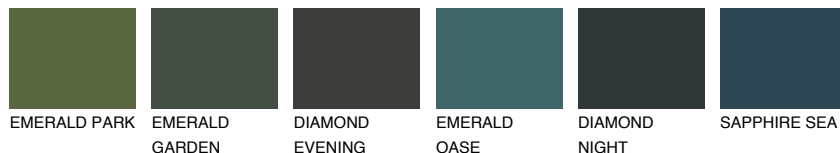

**CEYLON2 CY2**77% **TSR** 73%**Doplňkové farby****ODTIENE CON****Odtiene Intense**

Viac informácií o omietkach a náteroch nájdete na
www.ceresit.sk

*Prezentované farby sú súčasťou aktuálnej palety fasádnych omietok a náterov Ceresit. Berte prosím na vedomie, že sa farby v originálnej podobe môžu líšiť od farieb zobrazených na monitore. Elektronická a tlačaná podoba vzorkovníka nie je považovaná za plne spoľahlivú prezentáciu. Odporúčame preto vybrané farby porovnať so skutočnými vzorkovníkmi.