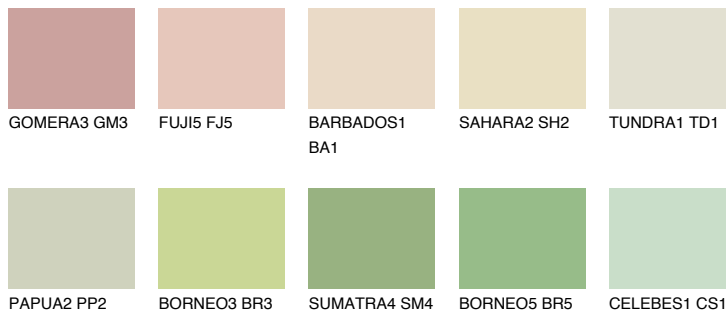

**CEYLON2 CY2**77% **TSR** 73%**Doplňkové farby****ODTIENE CON****Odtiene Intense**

Viac informácií o omietkach a náteroch nájdete na
www.ceresit.sk

*Prezentované farby sú súčasťou aktuálnej palety fasádnych omietok a náterov Ceresit. Berte prosím na vedomie, že sa farby v originálnej podobe môžu líšiť od farieb zobrazených na monitore. Elektronická a tlačaná podoba vzorkovníka nie je považovaná za plne spoľahlivú prezentáciu. Odporúčame preto vybrané farby porovnať so skutočnými vzorkovníkmi.