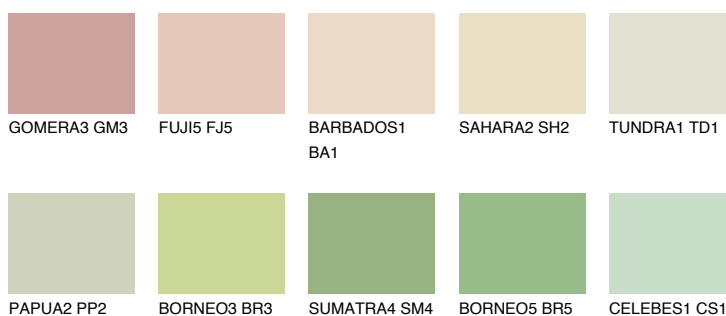

CEYLON2 CY2

77% **TSR** 73%

Doplňkové farby

ODTIENE CON

Odtiene Intense

Viac informácií o omietkach a náteroch nájdete na
www.ceresit.sk

*Prezentované farby sú súčasťou aktuálnej palety fasádnych omietok a náterov Ceresit. Berte prosím na vedomie, že sa farby v originálnej podobe môžu líšiť od farieb zobrazených na monitore. Elektronická a tlačaná podoba vzorkovníka nie je považovaná za plne spoľahlivú prezentáciu. Odporúčame preto vybrané farby porovnať so skutočnými vzorkovníkmi.