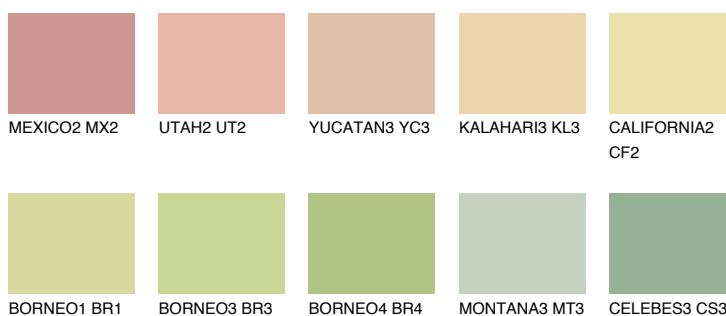

**CEYLON3 CY3**71% **TSR** 69%**Doplnkové farby****ODTIENE CON****Odtiene Intense**

Viac informácií o omietkach a náteroch nájdete na  
[www.ceresit.sk](http://www.ceresit.sk)

\*Prezentované farby sú súčasťou aktuálnej palety fasádnych omietok a náterov Ceresit. Berte prosím na vedomie, že sa farby v originálnej podobe môžu líšiť od farieb zobrazených na monitore. Elektronická a tlačaná podoba vzorkovníka nie je považovaná za plne spoľahlivú prezentáciu. Odporúčame preto vybrané farby porovnať so skutočnými vzorkovníkmi.