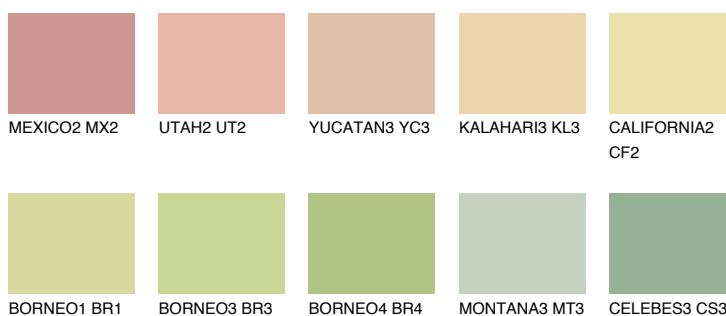

CEYLON3 CY3

71% TSR 69%

Doplnkové farby

ODTIENE CON

Odtiene Intense

Viac informácií o omietkach a náteroch nájdete na
www.ceresit.sk

*Prezentované farby sú súčasťou aktuálnej palety fasádnych omietok a náterov Ceresit. Berte prosím na vedomie, že sa farby v originálnej podobe môžu líšiť od farieb zobrazených na monitore. Elektronická a tlačaná podoba vzorkovníka nie je považovaná za plne spoľahlivú prezentáciu. Odporúčame preto vybrané farby porovnať so skutočnými vzorkovníkmi.