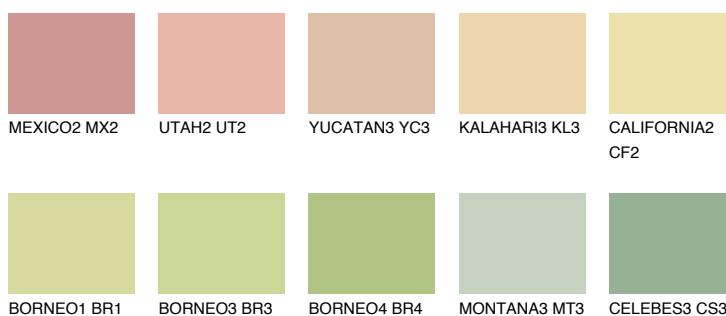

CEYLON3 CY3

71% TSR 69%

Doplnkové farby

ODTIENE CON

Odtiene Intense

Viac informácií o omietkach a náteroch nájdete na www.ceresit.sk

*Prezentované farby sú súčasťou aktuálnej palety fasádnych omietok a náterov Ceresit. Berte prosím na vedomie, že sa farby v originálnej podobe môžu líšiť od farieb zobrazených na monitore. Elektronická a tlačaná podoba vzorkovníka nie je považovaná za plne spoľahlivú prezentáciu. Odporúčame preto vybrané farby porovnať so skutočnými vzorkovníkmi.